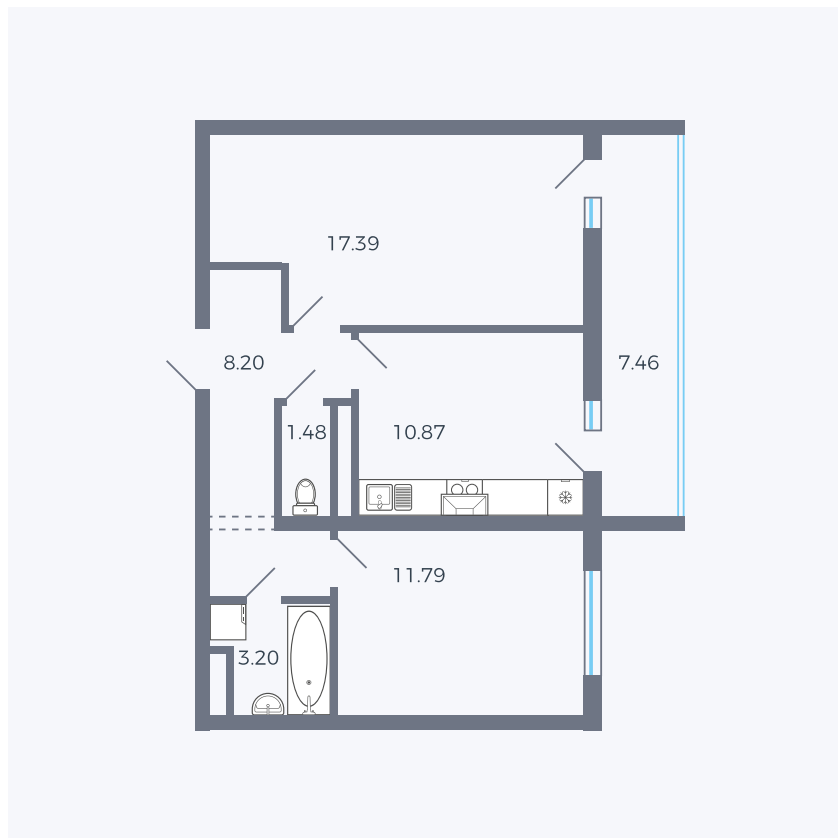

Планировка тип 286

Комнат	2
Площадь	56.66 м ²

Данный тип планировки доступен в кварталах:

43

Цена:

по запросу

Вы можете получить консультацию позвонив по номеру **+7 (846) 264-00-64**

Для заметок
