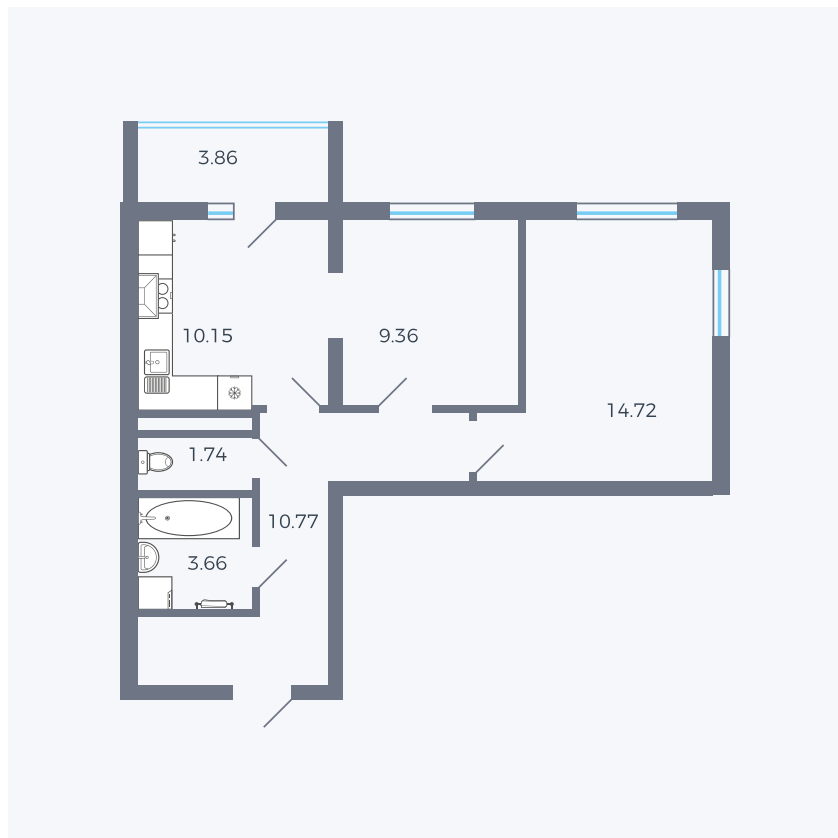

Планировка тип 280

Комнат	2
Площадь	52.33 м ²

Данный тип планировки доступен в кварталах:

44.2

Цена:

по запросу

Вы можете получить консультацию позвонив по номеру **+7 (846) 264-00-64**

Для заметок
