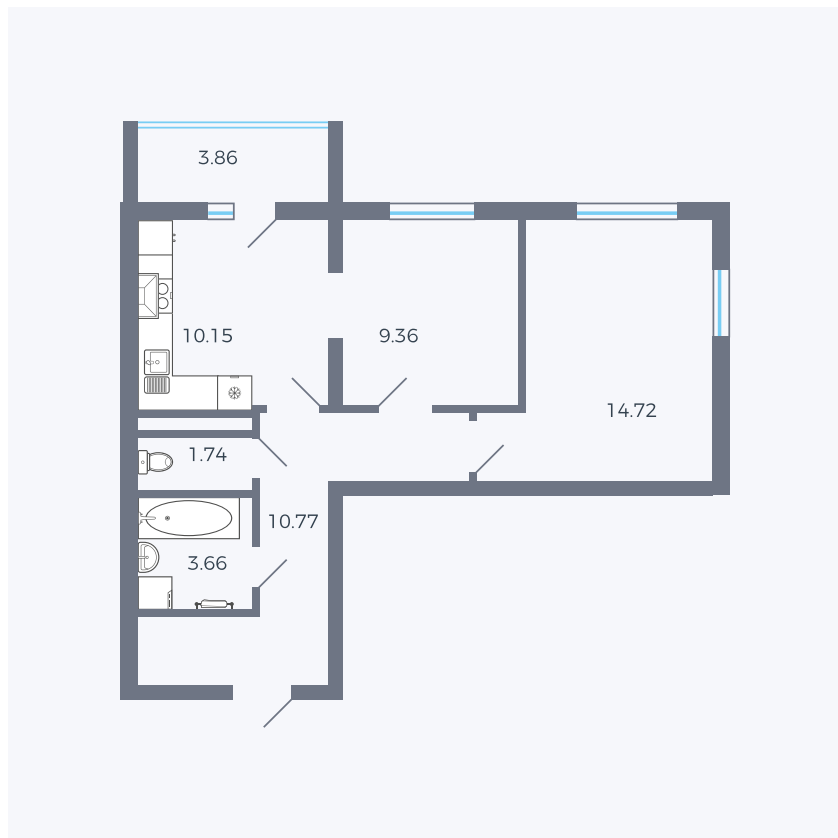

Планировка тип 280

| | |
|---------|----------------------|
| Комнат | 2 |
| Площадь | 52.33 м ² |

Данный тип планировки доступен в кварталах:

44.2

Цена:

по запросу

Вы можете получить консультацию позвонив по номеру **+7 (846) 264-00-64**