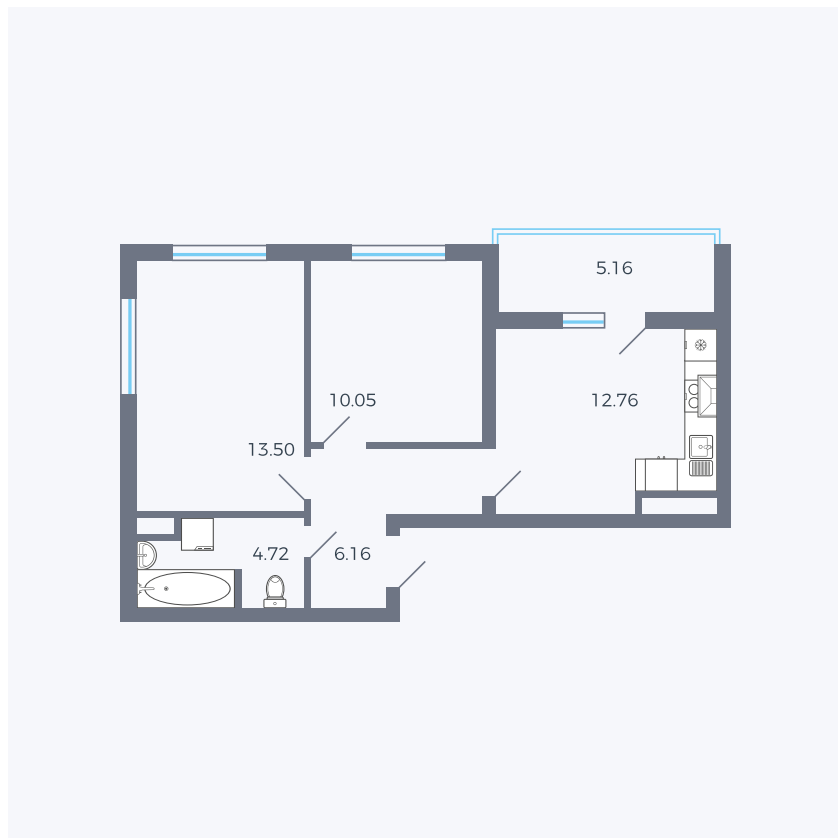

Планировка тип 279з

Комнат	2
Площадь	49.77 м ²

Данный тип планировки доступен в кварталах:

43

Цена:

по запросу

Вы можете получить консультацию позвонив по номеру **+7 (846) 264-00-64**

Для заметок
