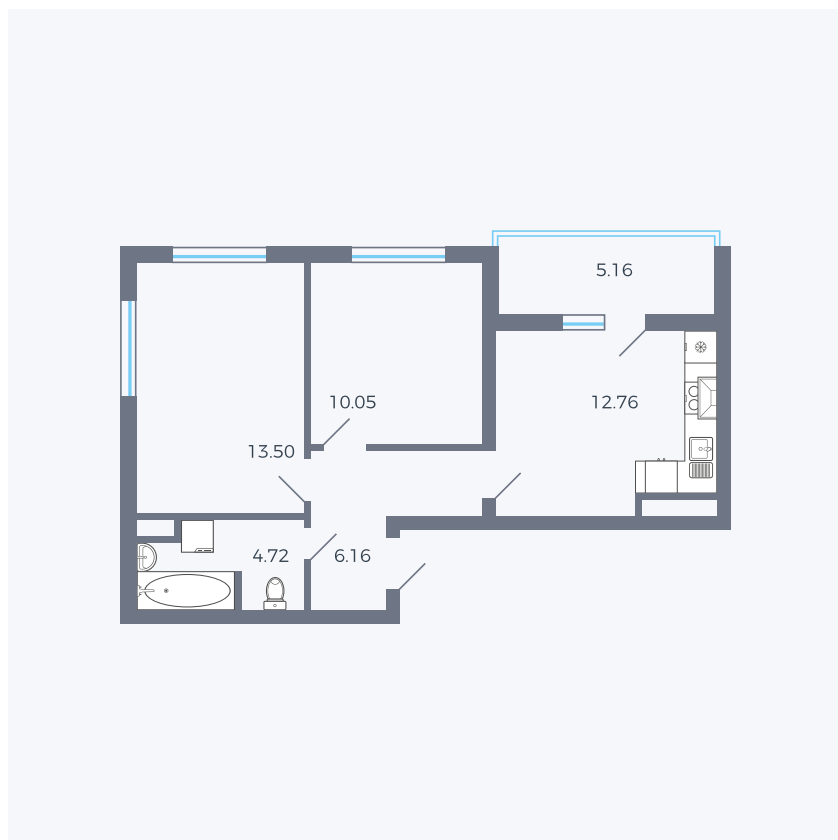

Планировка тип 279з

Комнат	2
Площадь	49.77 м ²

Данный тип планировки доступен в кварталах:

43

Цена:

по запросу

Вы можете получить консультацию позвонив по номеру **+7 (846) 264-00-64**

Для заметок
