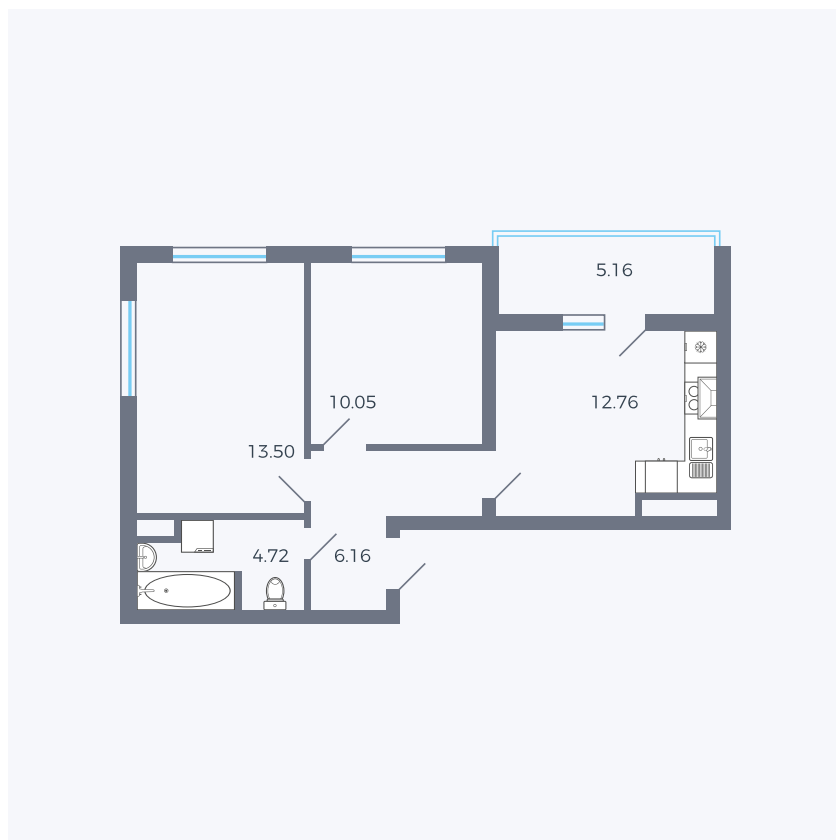

Планировка тип 279з

Комнат	2
Площадь	49.77 м ²

Данный тип планировки доступен в кварталах:

43

Цена:

по запросу

Вы можете получить консультацию позвонив по номеру **+7 (846) 264-00-64**

Для заметок
