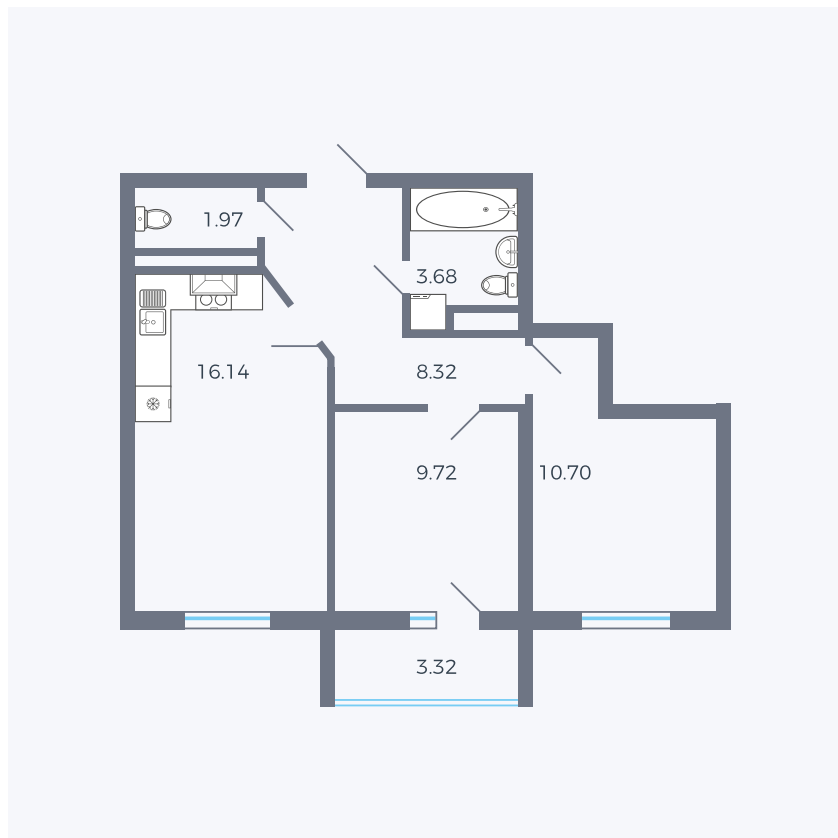

Планировка тип 278

Комнат	Евро 3
Площадь	52.19 м ²

Данный тип планировки доступен в кварталах:

43

Цена:

по запросу

Вы можете получить консультацию позвонив по номеру **+7 (846) 264-00-64**

Для заметок
