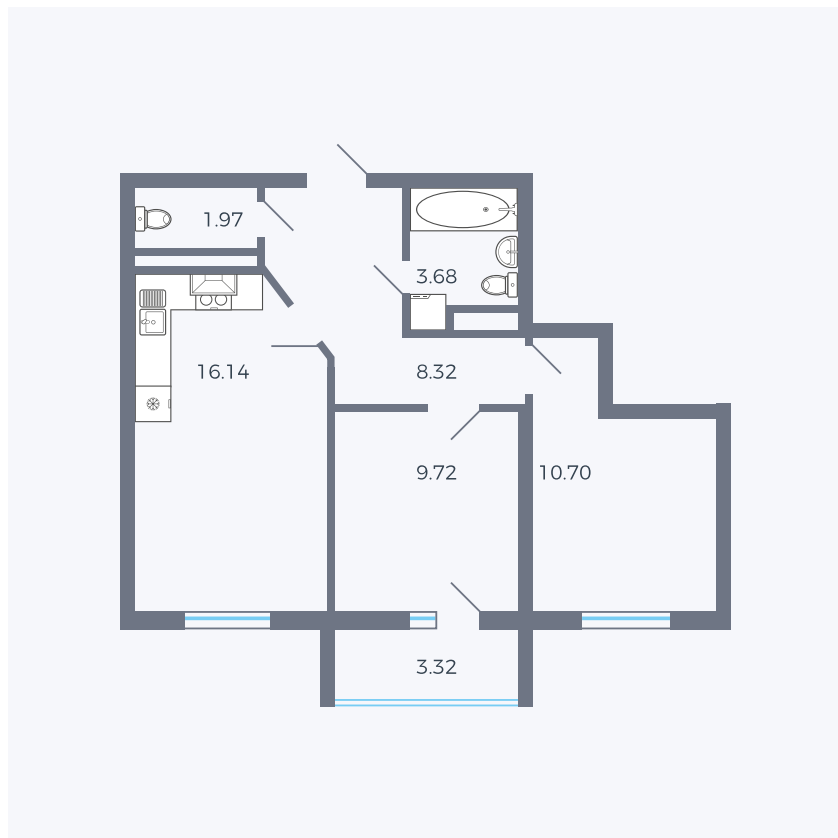

# Планировка тип 278

Комнат	Евро 3
Площадь	52.19 м <sup>2</sup>

Данный тип планировки доступен в кварталах:

**43**

Цена:

**по запросу**

Вы можете получить консультацию позвонив по номеру **+7 (846) 264-00-64**