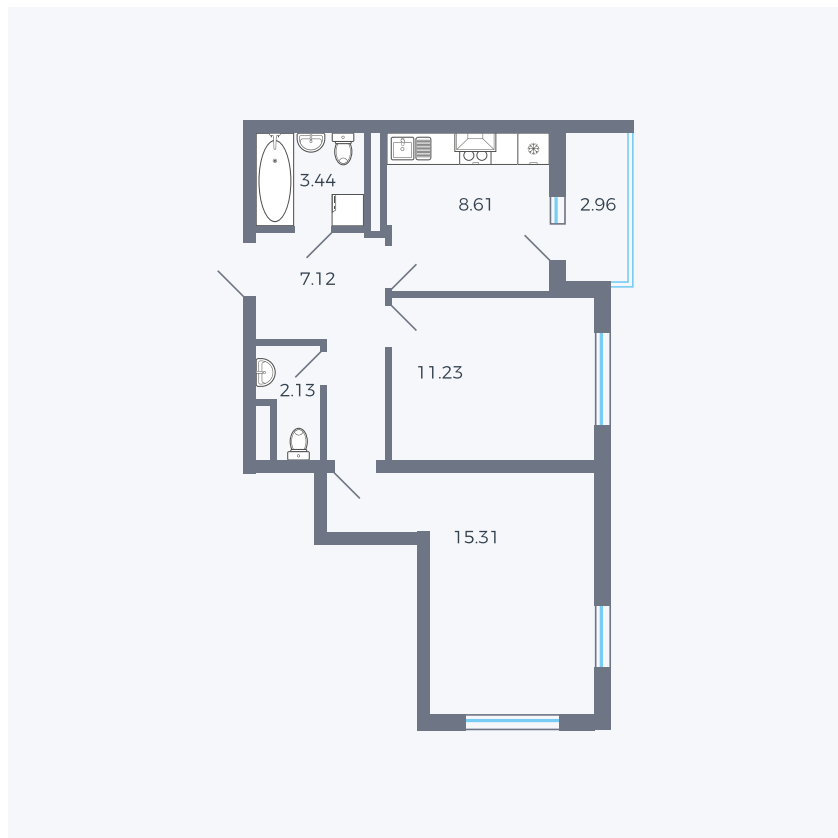

Планировка тип 277

Комнат 2

Площадь 49.32 м²

Данный тип планировки доступен в кварталах:

43

Цена:

по запросу

Вы можете получить консультацию позвонив по номеру **+7 (846) 264-00-64**