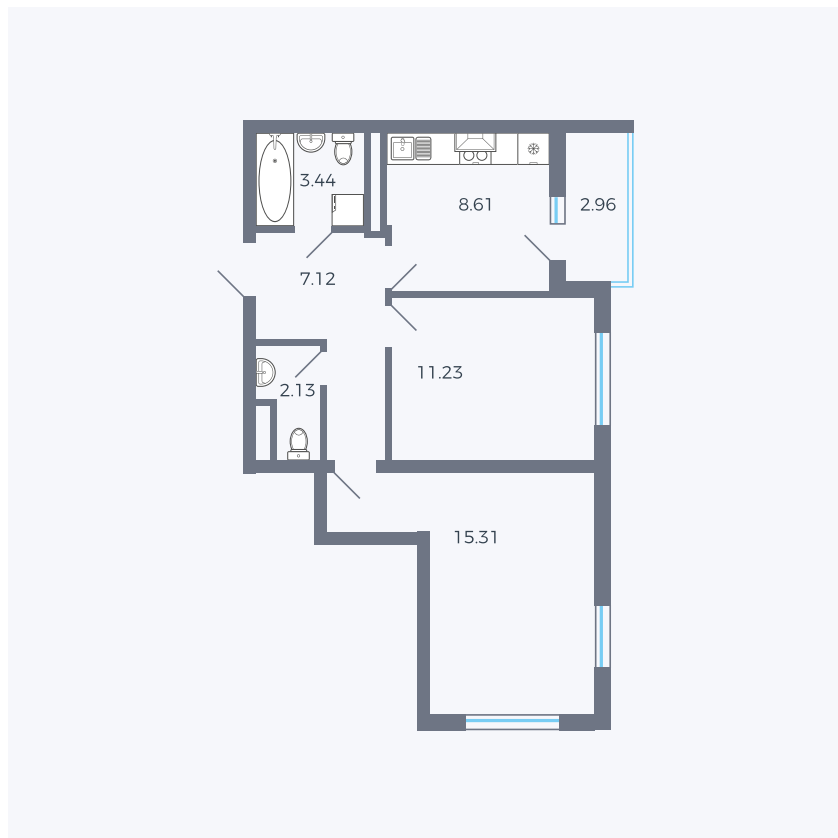

# Планировка тип 277

Комнат	2
Площадь	49.32 м <sup>2</sup>

Данный тип планировки доступен в кварталах:

**43**

Цена:

**по запросу**

Вы можете получить консультацию позвонив по номеру **+7 (846) 264-00-64**

Для заметок