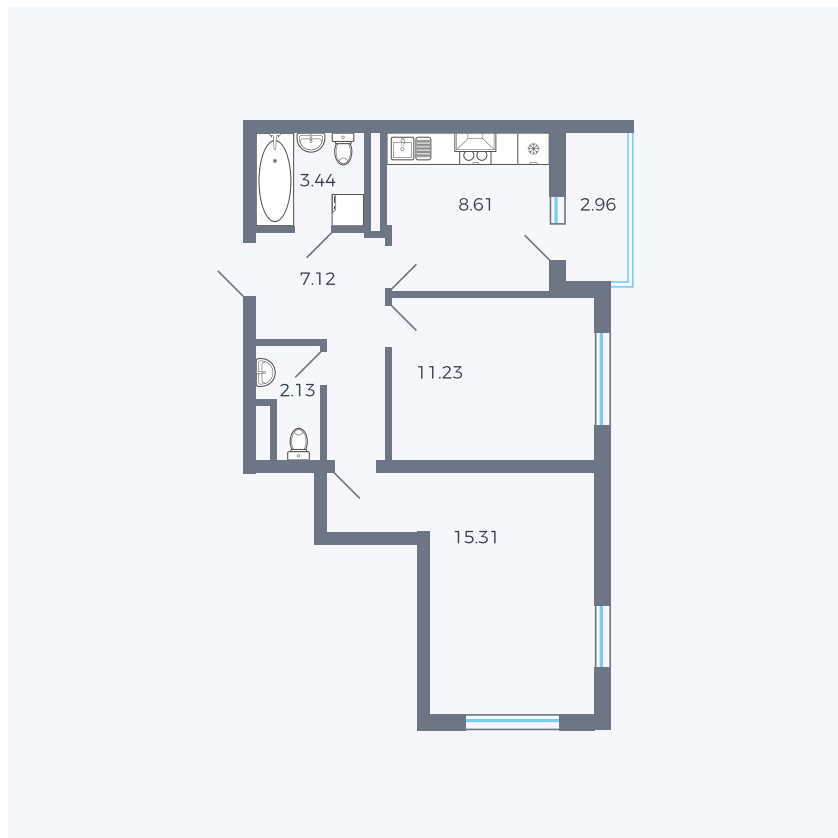

# Планировка тип 277

Комнат ..... 2

Площадь ..... 49.32 м<sup>2</sup>

Данный тип планировки доступен в кварталах:

**43**

Цена:

**по запросу**

Вы можете получить консультацию позвонив по номеру **+7 (846) 264-00-64**