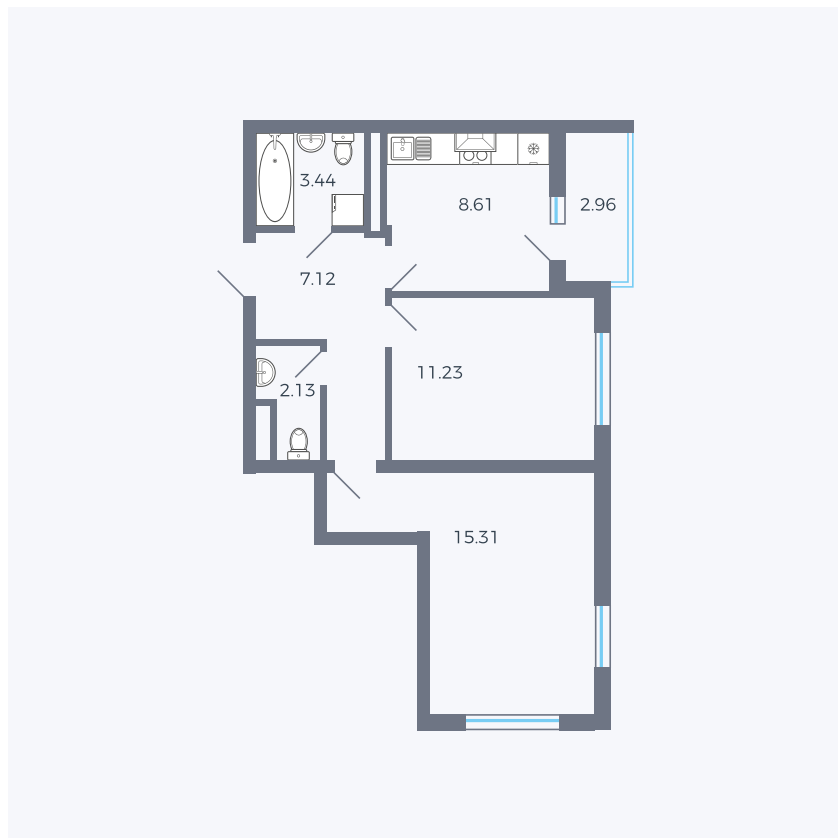

Планировка тип 277

Комнат	2
Площадь	49.32 м ²

Данный тип планировки доступен в кварталах:

43

Цена:

по запросу

Вы можете получить консультацию позвонив по номеру **+7 (846) 264-00-64**

Для заметок
