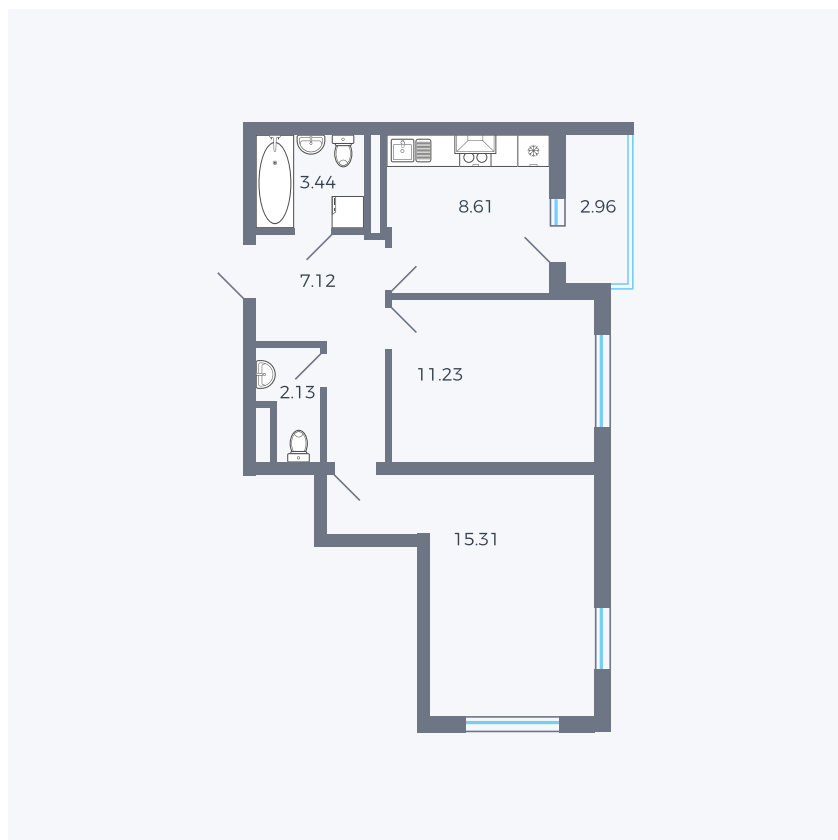

# Планировка тип 277

Комнат	2
Площадь	49.32 м <sup>2</sup>

Данный тип планировки доступен в кварталах:

**43**

Цена:

**по запросу**

Вы можете получить консультацию позвонив по номеру **+7 (846) 264-00-64**

Для заметок