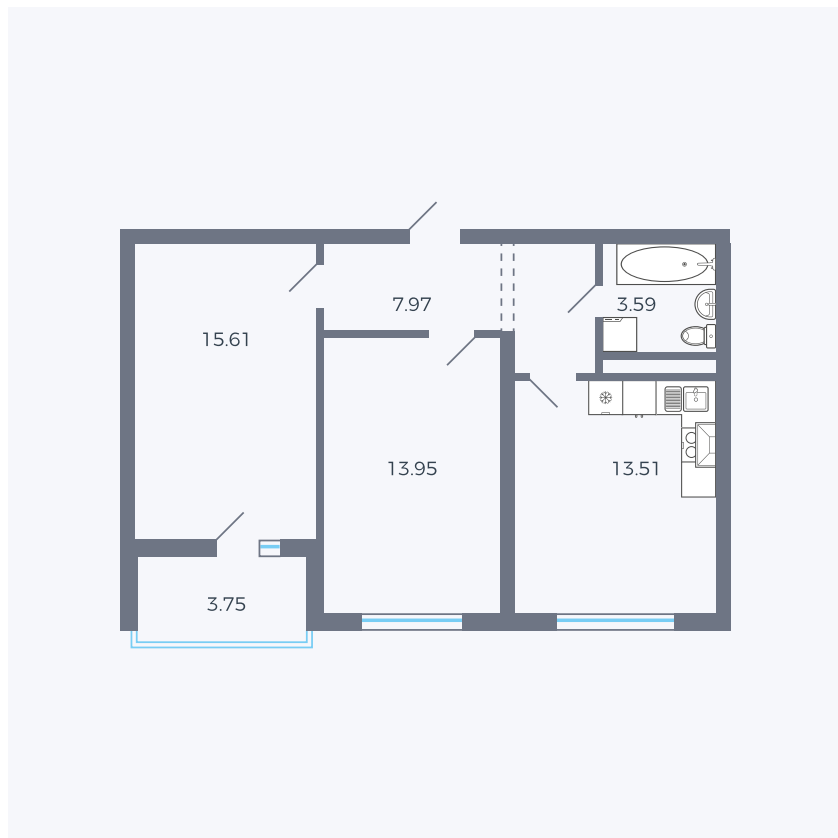

Планировка тип 267з

Комнат	2
Площадь	58.97 м ²

Данный тип планировки доступен в кварталах:

43

Цена:

по запросу

Вы можете получить консультацию позвонив по номеру **+7 (846) 264-00-64**

Для заметок
