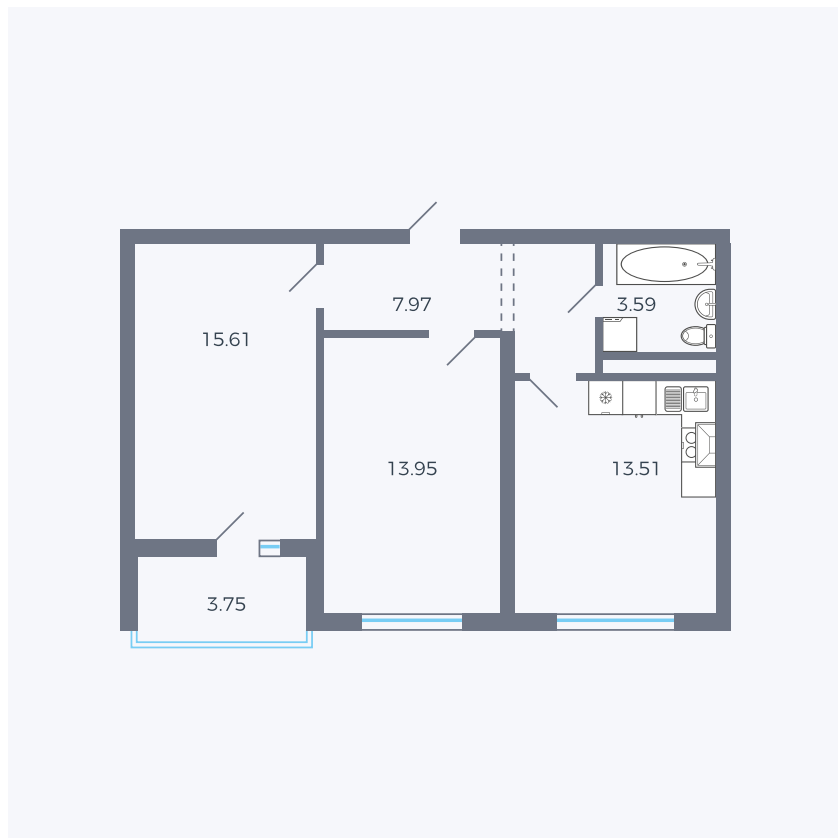

Планировка тип 267з

Комнат	2
Площадь	56.51 м ²

Данный тип планировки доступен в кварталах:

43

Цена:

по запросу

Вы можете получить консультацию позвонив по номеру **+7 (846) 264-00-64**

Для заметок
