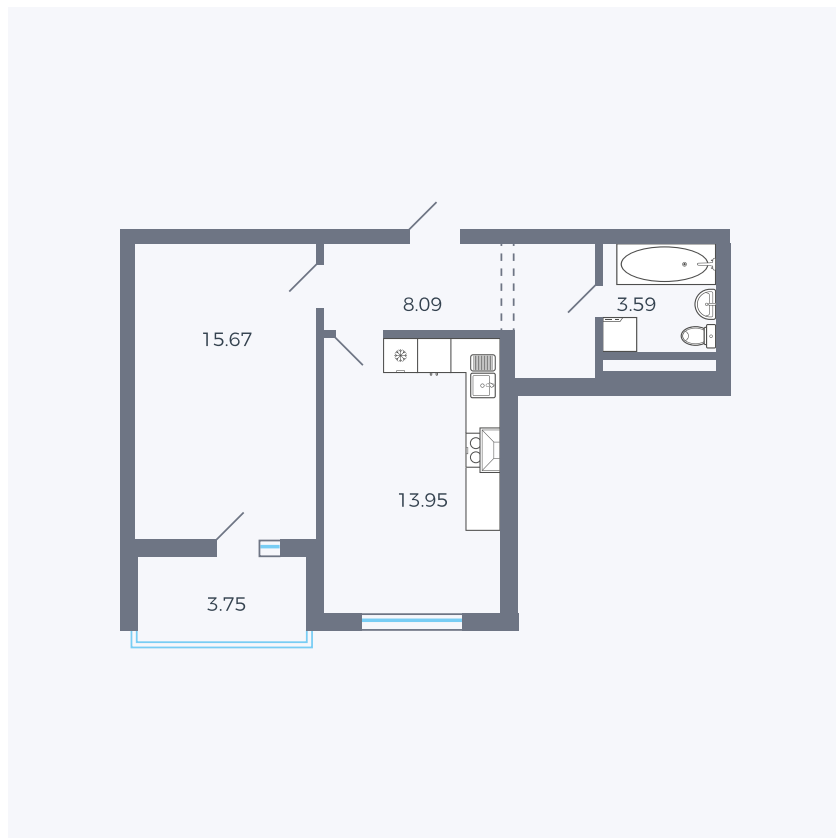

Планировка тип 155

Комнат	1
Площадь	44 м ²

Данный тип планировки доступен в кварталах:

43

Цена:

по запросу

Вы можете получить консультацию позвонив по номеру **+7 (846) 264-00-64**

Для заметок
