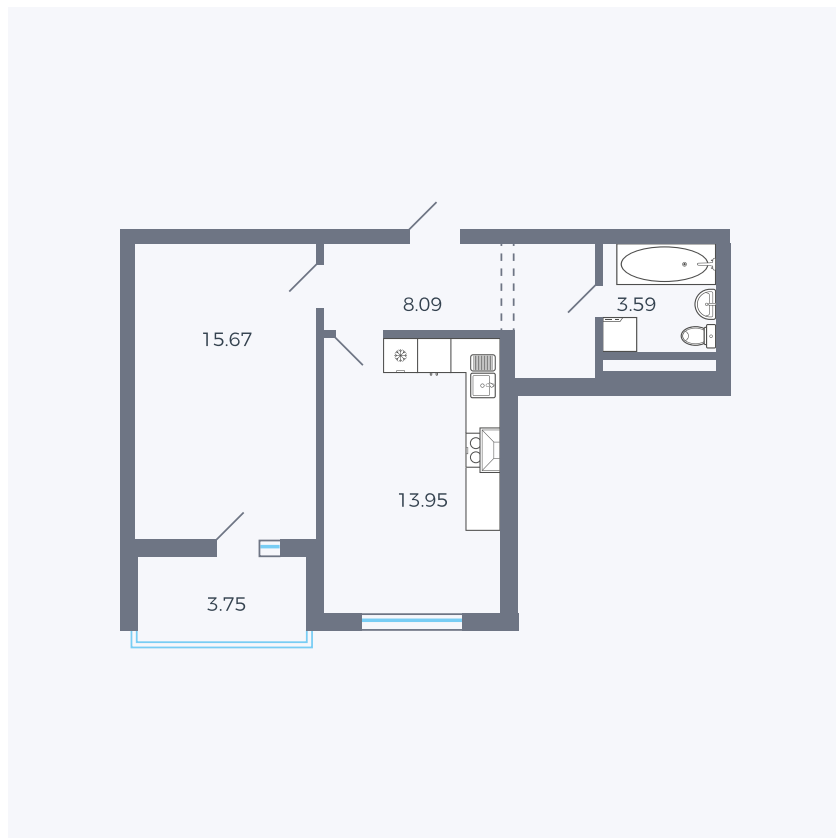

# Планировка тип 155

Комнат	1
Площадь	43.18 м <sup>2</sup>

Данный тип планировки доступен в кварталах:

**43**

Цена:

**по запросу**

Вы можете получить консультацию позвонив по номеру **+7 (846) 264-00-64**