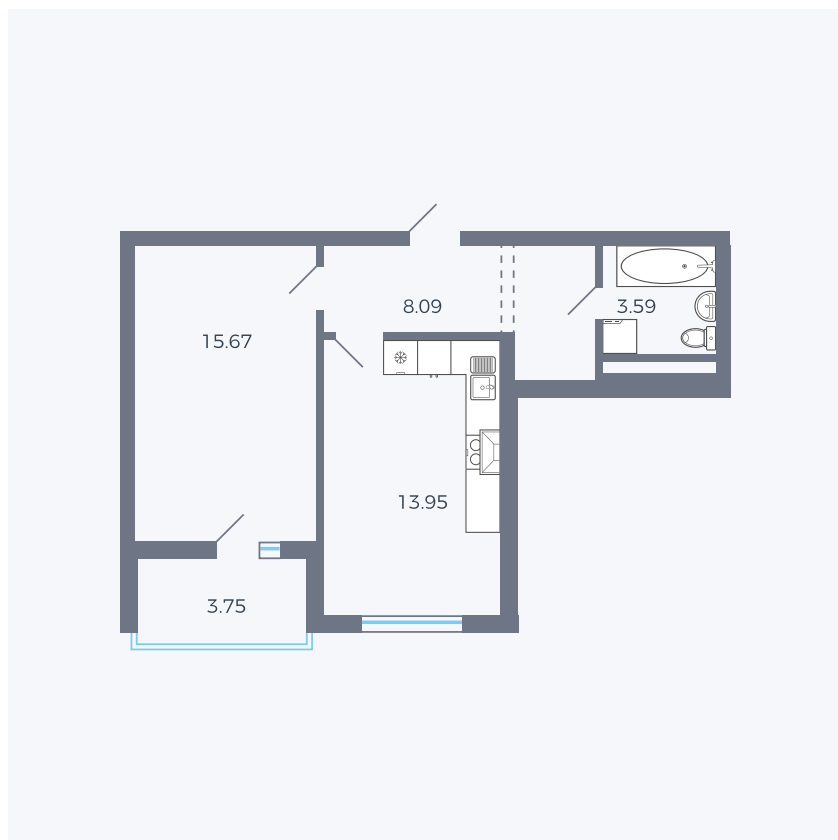

Планировка тип 155

Комнат	1
Площадь	43.18 м ²

Данный тип планировки доступен в кварталах:

43

Цена:

по запросу

Вы можете получить консультацию позвонив по номеру **+7 (846) 264-00-64**

Для заметок
