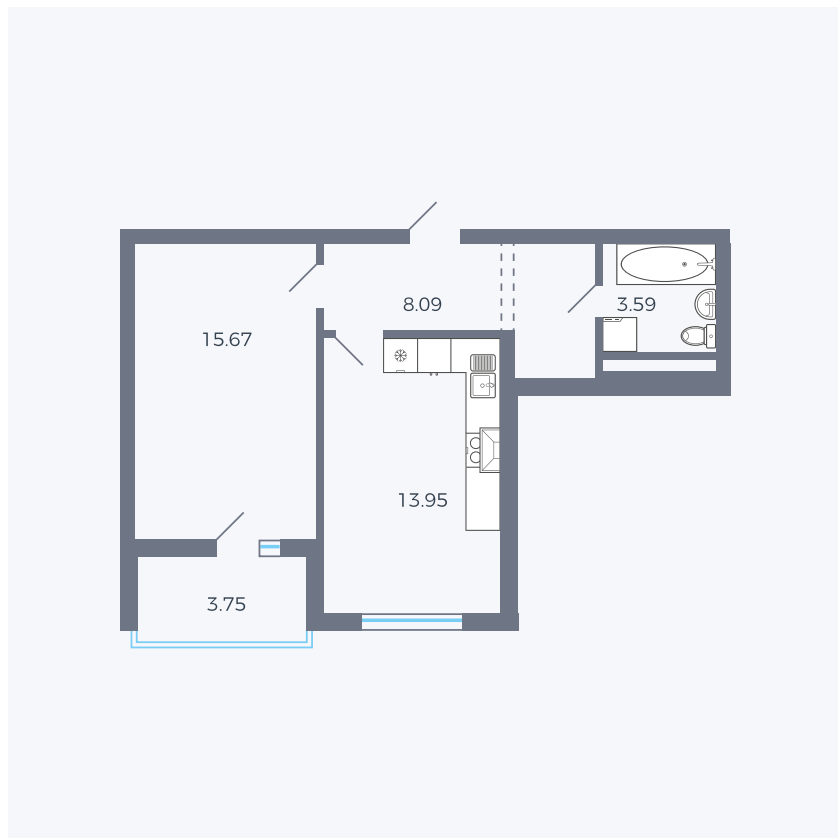

Планировка тип 155

Комнат 1

Площадь 44 м²

Данный тип планировки доступен в кварталах:

43

Цена:

по запросу

Вы можете получить консультацию позвонив по номеру **+7 (846) 264-00-64**