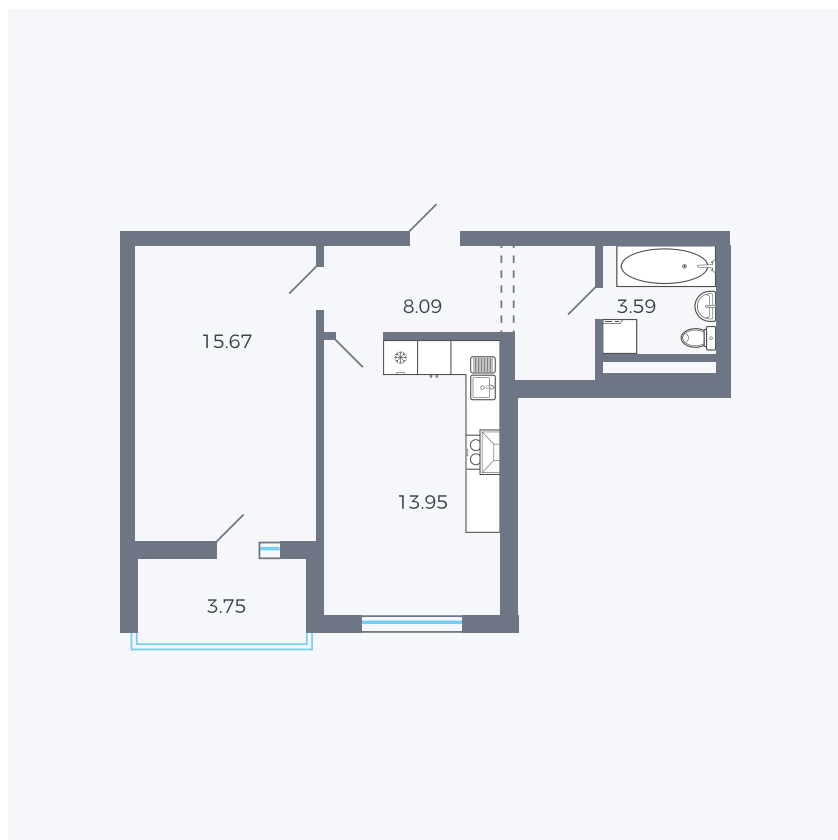

# Планировка тип 155

Комнат	1
Площадь	44 м <sup>2</sup>

Данный тип планировки доступен в кварталах:

**43**

Цена:

**по запросу**

Вы можете получить консультацию позвонив по номеру **+7 (846) 264-00-64**

Для заметок