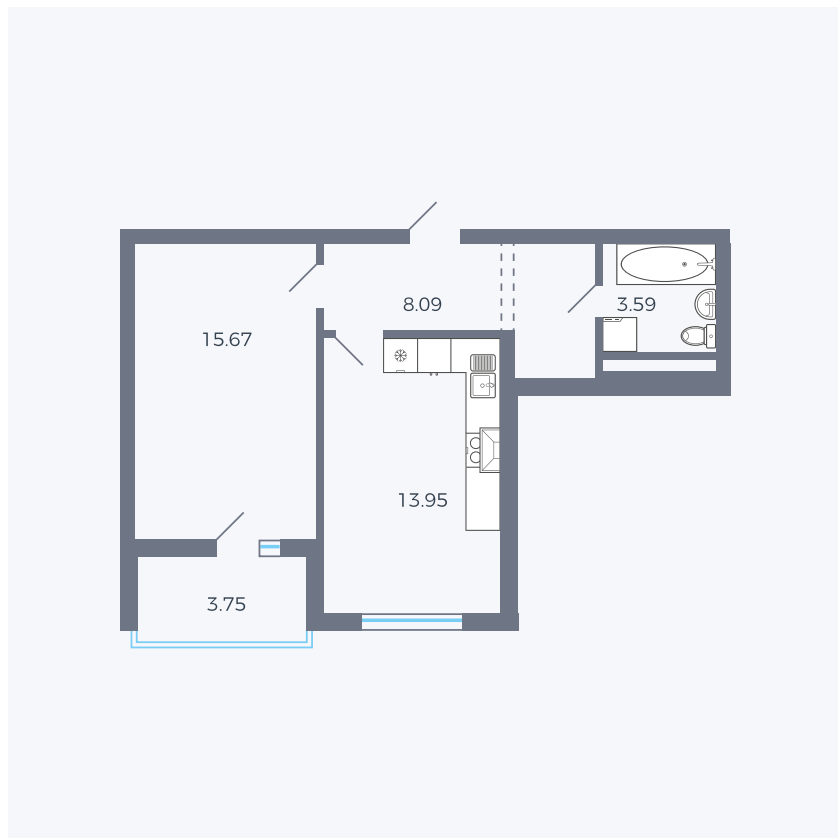

Планировка тип 155

Комнат	1
Площадь	44 м ²

Данный тип планировки доступен в кварталах:

43

Цена:

по запросу

Вы можете получить консультацию позвонив по номеру **+7 (846) 264-00-64**

Для заметок
