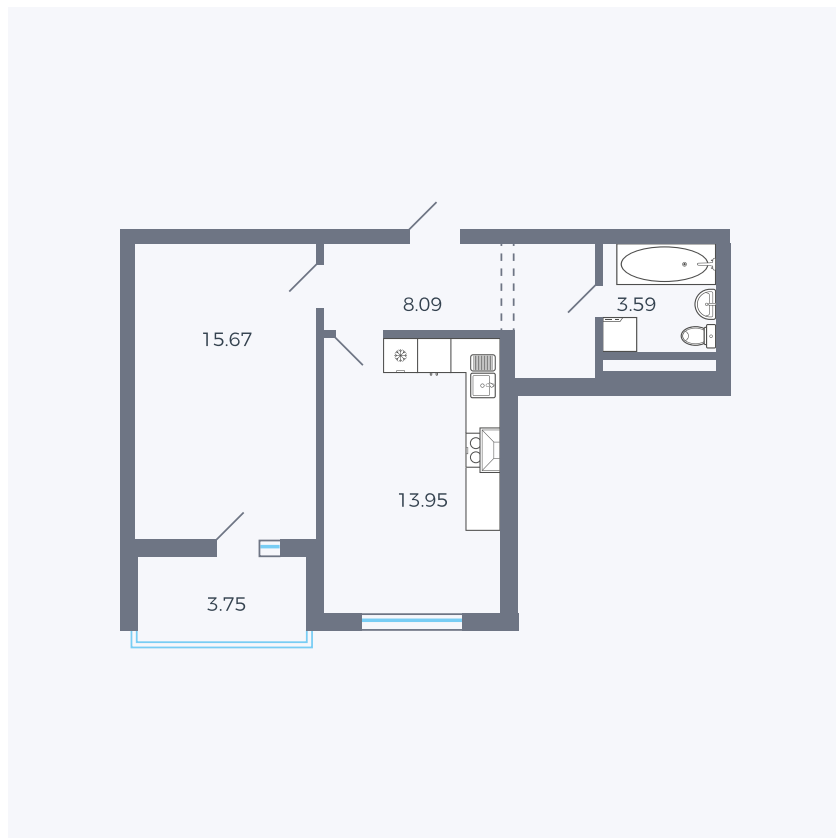

Планировка тип 155

Комнат	1
Площадь	43.18 м ²

Данный тип планировки доступен в кварталах:

43

Цена:

по запросу

Вы можете получить консультацию позвонив по номеру **+7 (846) 264-00-64**

Для заметок
