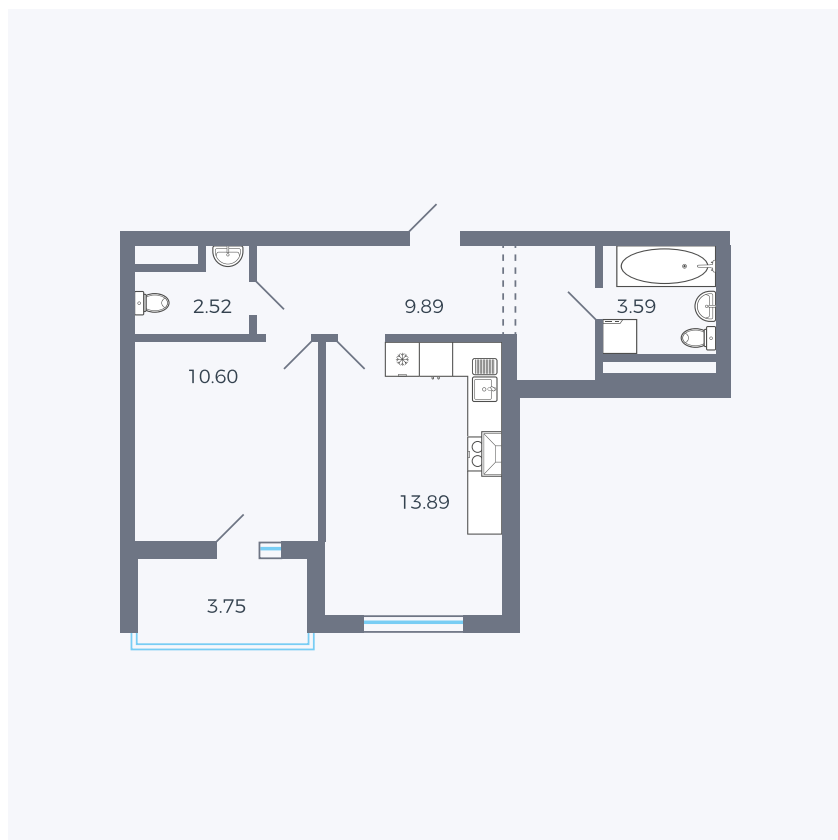

Планировка тип 154

Комнат	1
Площадь	43.15 м ²

Данный тип планировки доступен в кварталах:

43

Цена:

по запросу

Вы можете получить консультацию позвонив по номеру **+7 (846) 264-00-64**

Для заметок
