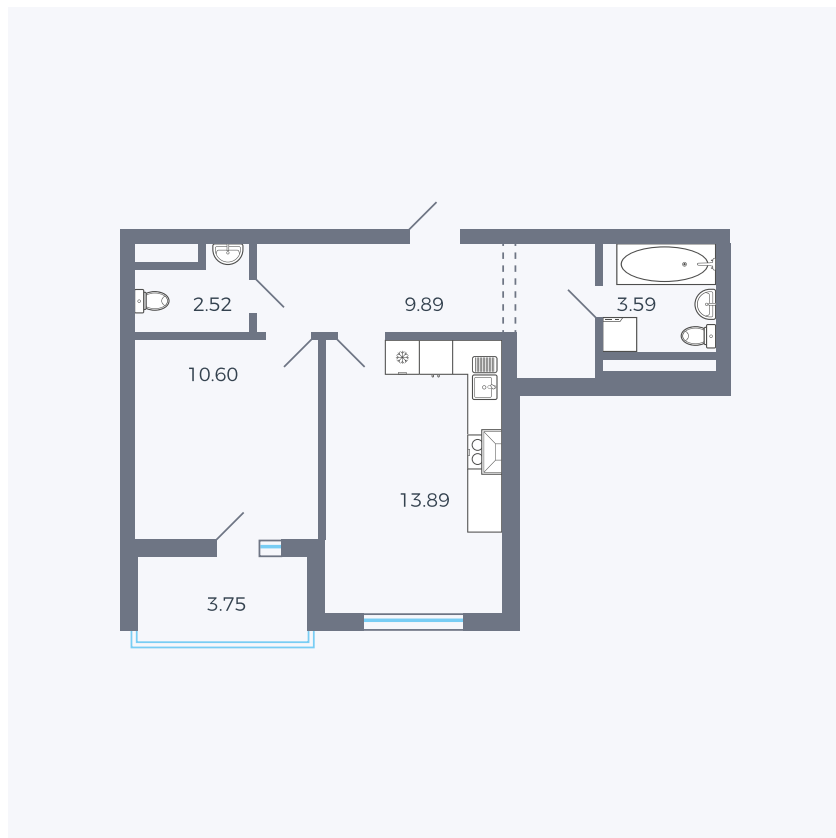

Планировка тип 154

Комнат	1
Площадь	43.15 м ²

Данный тип планировки доступен в кварталах:

43

Цена:

по запросу

Вы можете получить консультацию позвонив по номеру **+7 (846) 264-00-64**

Для заметок
