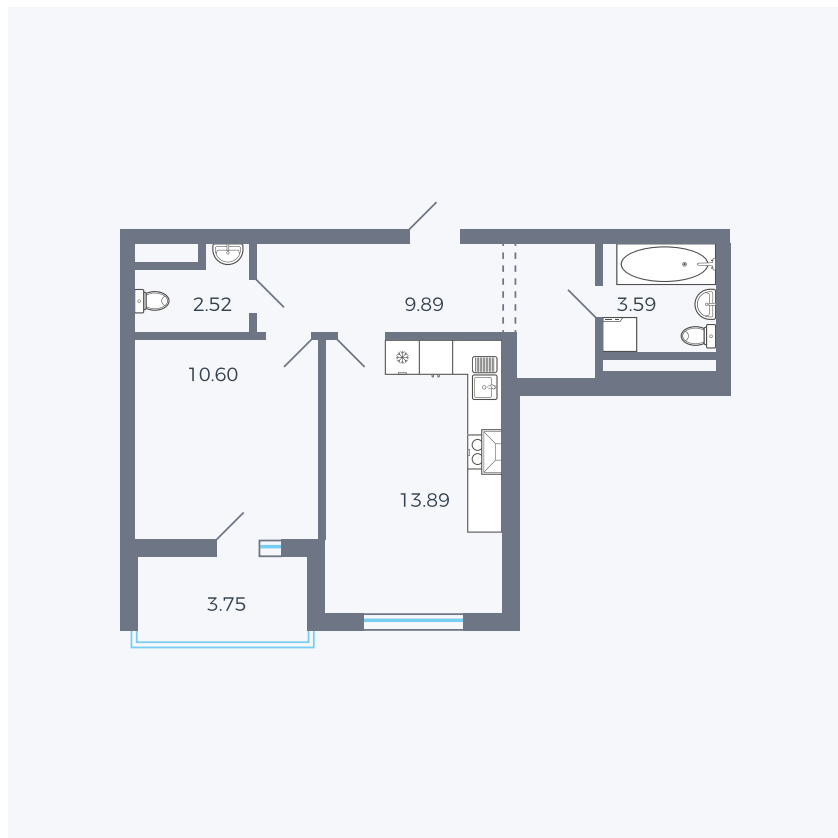

Планировка тип 154

Комнат 1

Площадь 43.15 м²

Данный тип планировки доступен в кварталах:

43

Цена:

по запросу

Вы можете получить консультацию позвонив по номеру **+7 (846) 264-00-64**