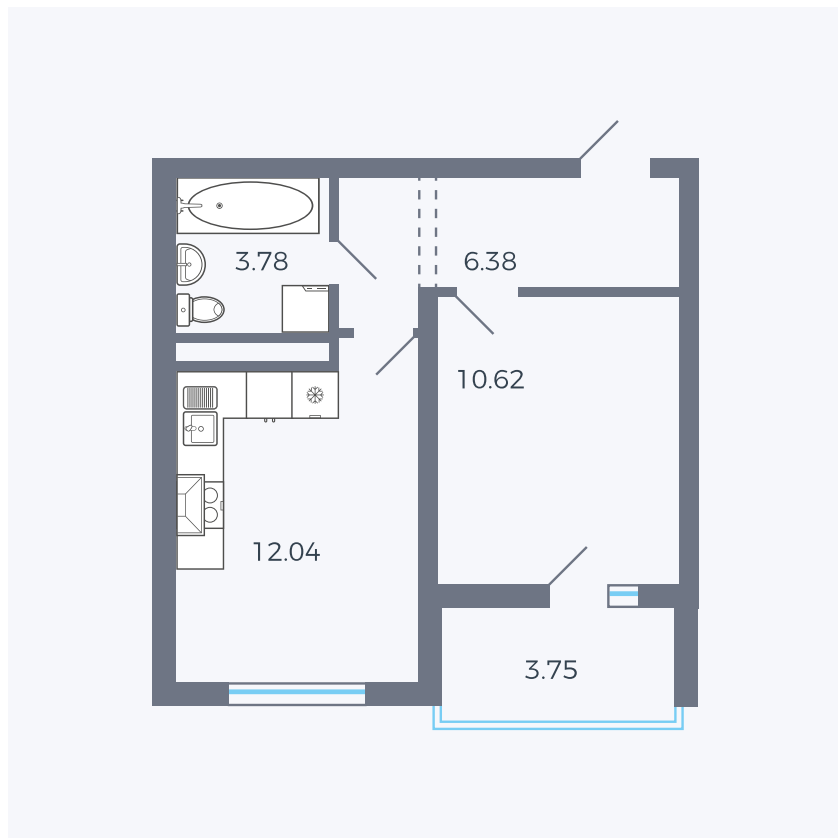

Планировка тип 123з

Комнат 1

Площадь 34.7 м²

Данный тип планировки доступен в кварталах:

43

Цена:

по запросу

Вы можете получить консультацию позвонив по номеру **+7 (846) 264-00-64**