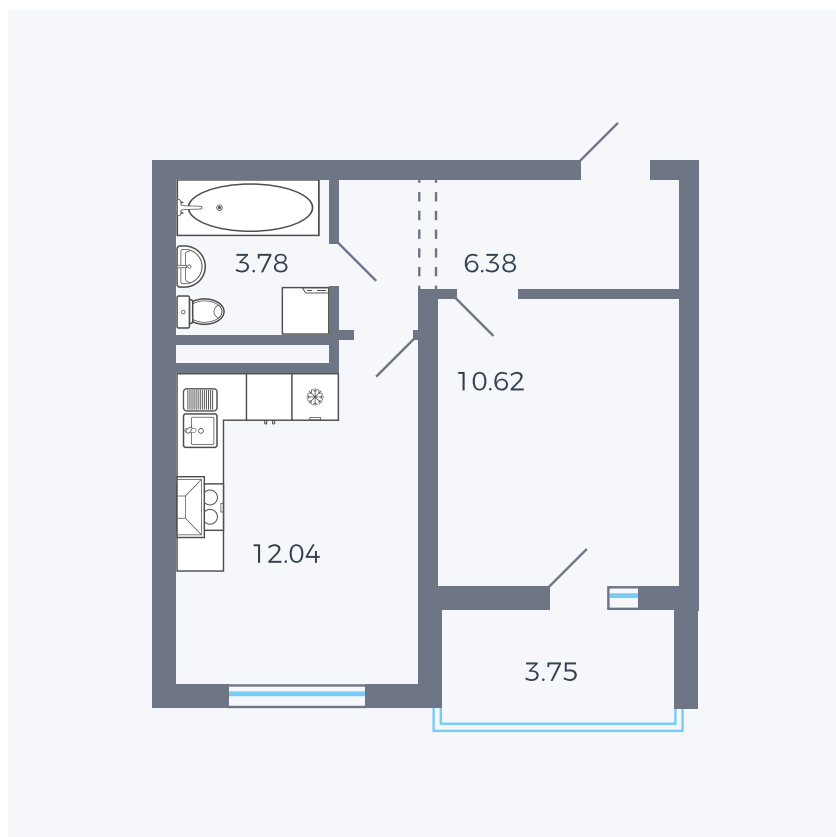

Планировка тип 123з

Комнат	1
Площадь	34.7 м ²

Данный тип планировки доступен в кварталах:

43

Цена:

по запросу

Вы можете получить консультацию позвонив по номеру **+7 (846) 264-00-64**

Для заметок
