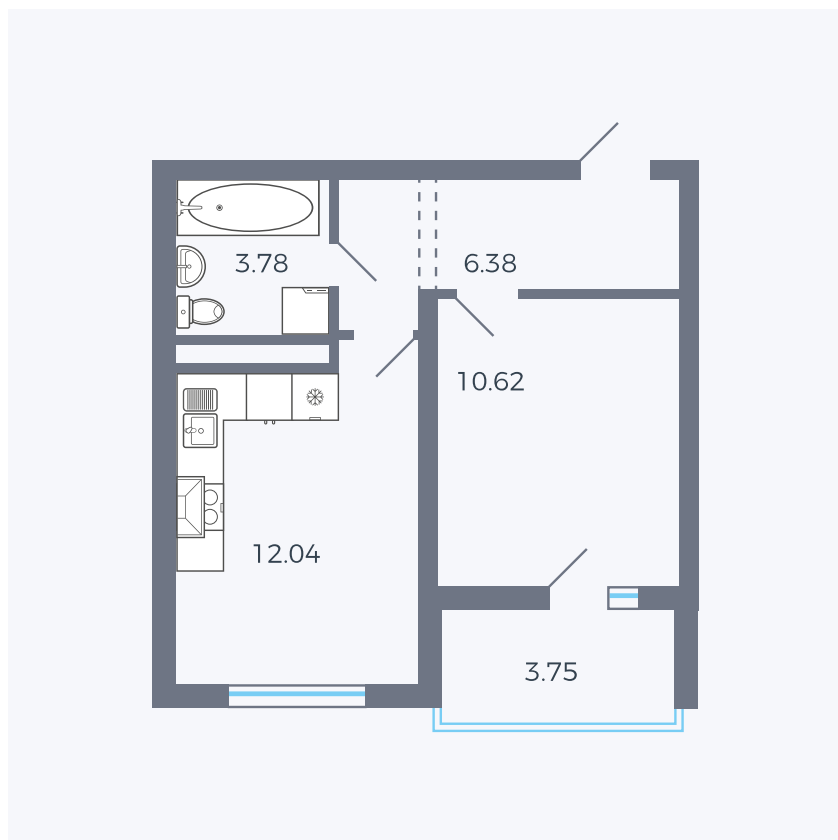

Планировка тип 123з

Комнат	1
Площадь	34.7 м ²

Данный тип планировки доступен в кварталах:

43

Цена:

по запросу

Вы можете получить консультацию позвонив по номеру **+7 (846) 264-00-64**

Для заметок
