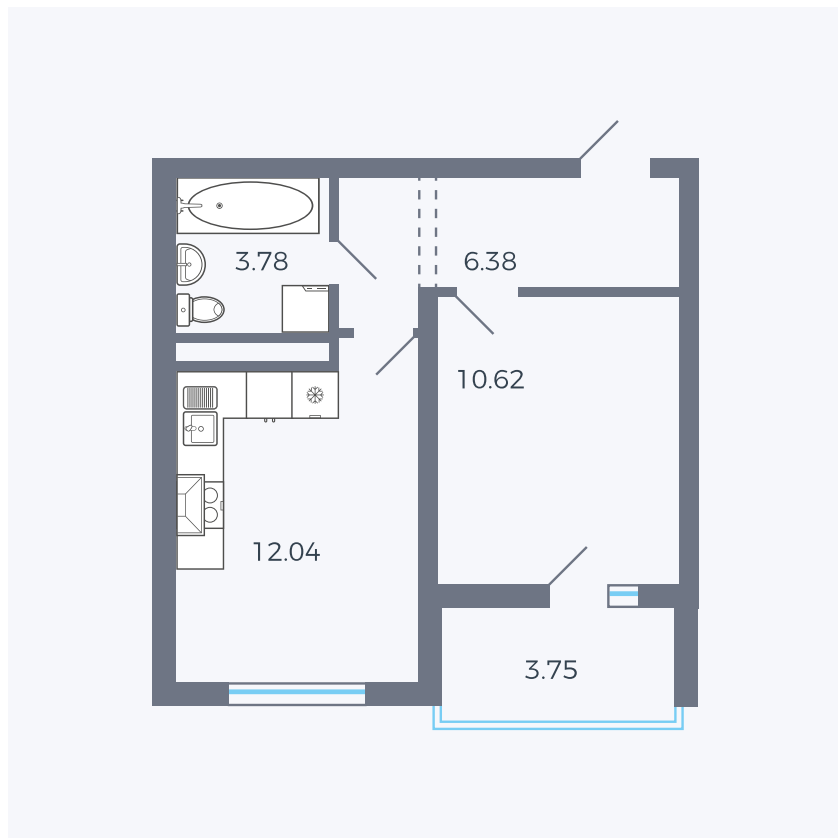

# Планировка тип 123з

Комнат	1
Площадь	34.7 м <sup>2</sup>

Данный тип планировки доступен в кварталах:

**43**

Цена:

**по запросу**

Вы можете получить консультацию позвонив по номеру **+7 (846) 264-00-64**