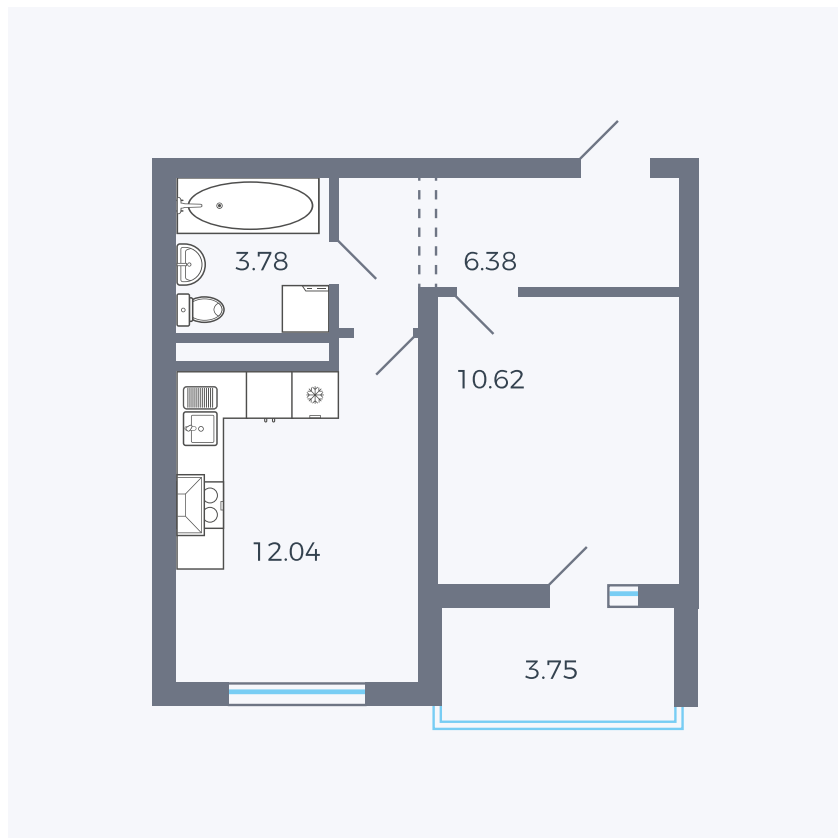

Планировка тип 123з

Комнат	1
Площадь	34.7 м ²

Данный тип планировки доступен в кварталах:

43

Цена:

по запросу

Вы можете получить консультацию позвонив по номеру **+7 (846) 264-00-64**

Для заметок
