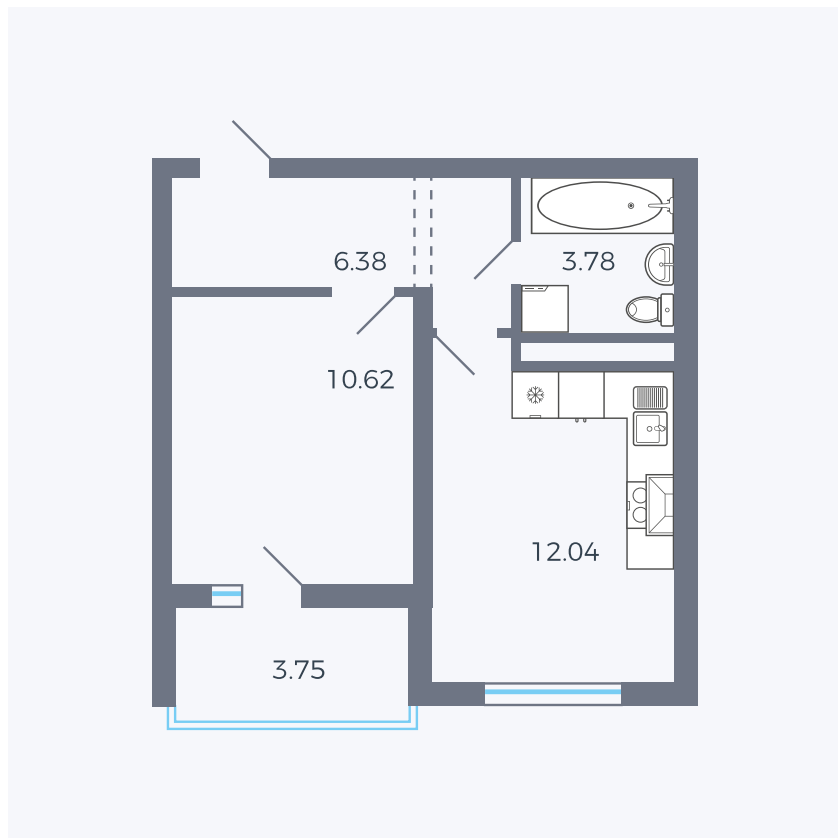

Планировка тип 123

Комнат 1

Площадь 34.7 м²

Данный тип планировки доступен в кварталах:

43

Цена:

по запросу

Вы можете получить консультацию позвонив по номеру **+7 (846) 264-00-64**