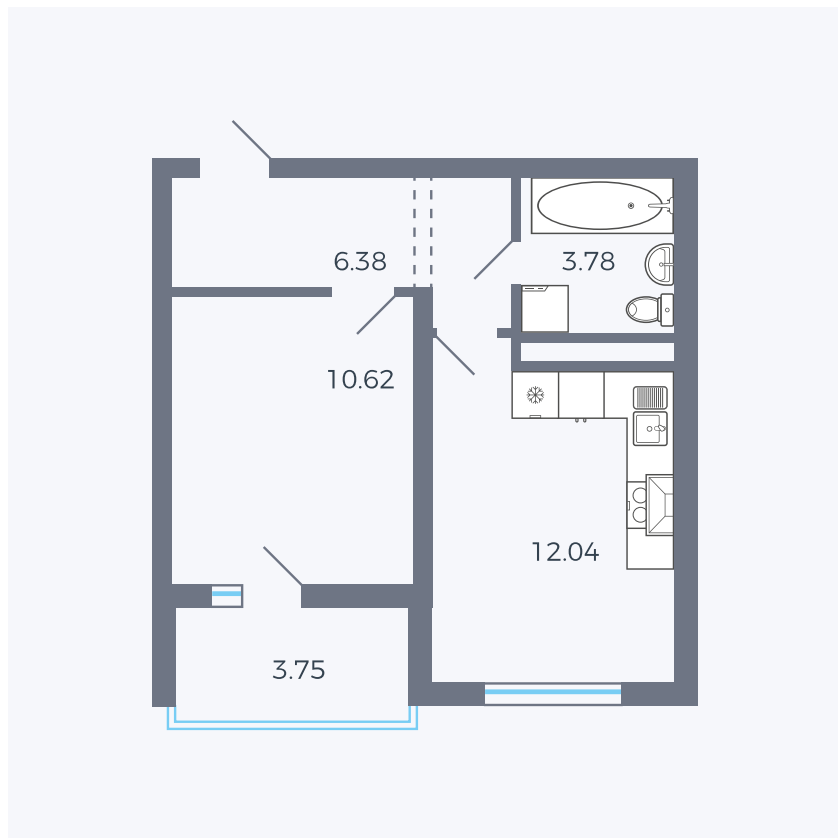

# Планировка тип 123

Комнат	1
Площадь	34.7 м <sup>2</sup>

Данный тип планировки доступен в кварталах:

**43**

Цена:

**по запросу**

Вы можете получить консультацию позвонив по номеру **+7 (846) 264-00-64**

Для заметок