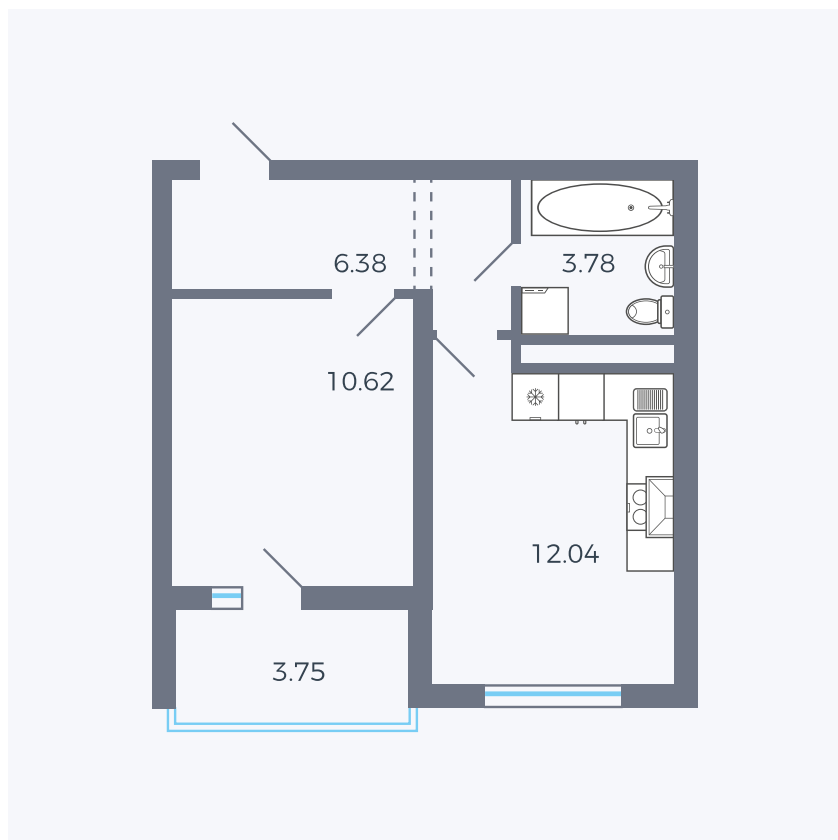

# Планировка тип 123

Комнат	1
Площадь	34.7 м <sup>2</sup>

Данный тип планировки доступен в кварталах:

**43**

Цена:

**по запросу**

Вы можете получить консультацию позвонив по номеру **+7 (846) 264-00-64**

Для заметок