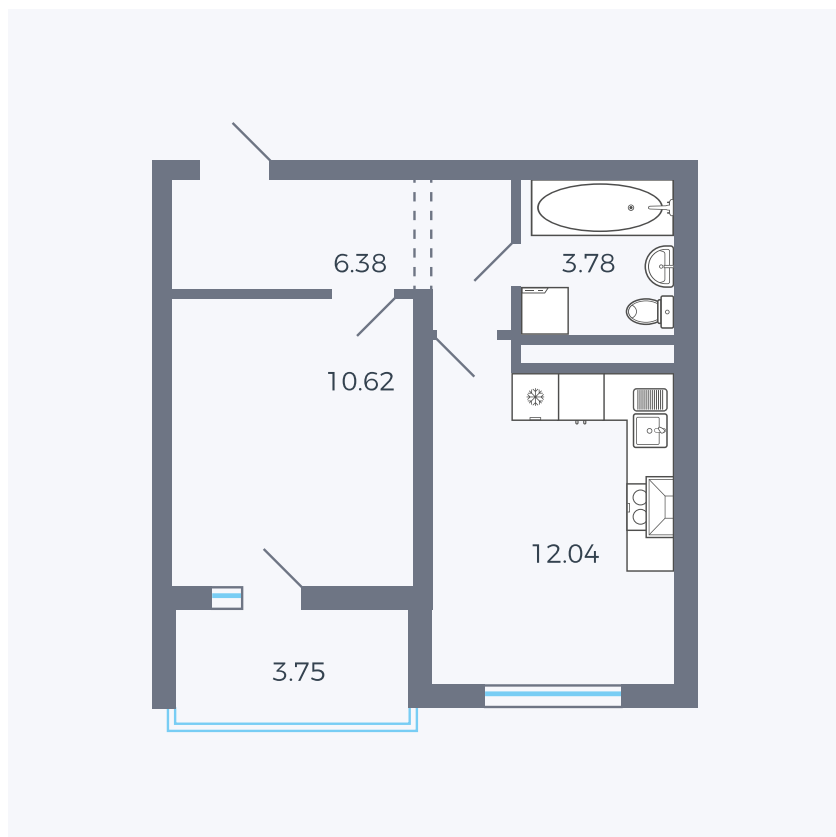

Планировка тип 123

Комнат	1
Площадь	34.7 м ²

Данный тип планировки доступен в кварталах:

43

Цена:

по запросу

Вы можете получить консультацию позвонив по номеру **+7 (846) 264-00-64**

Для заметок
