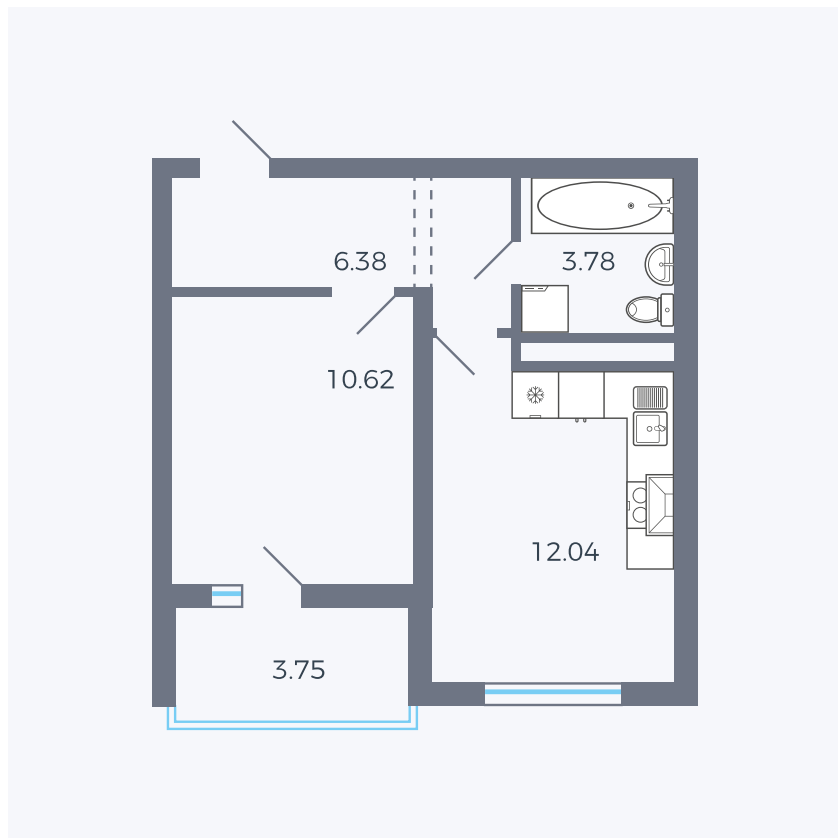

Планировка тип 123

Комнат	1
Площадь	34.7 м ²

Данный тип планировки доступен в кварталах:

43

Цена:

по запросу

Вы можете получить консультацию позвонив по номеру **+7 (846) 264-00-64**

Для заметок
