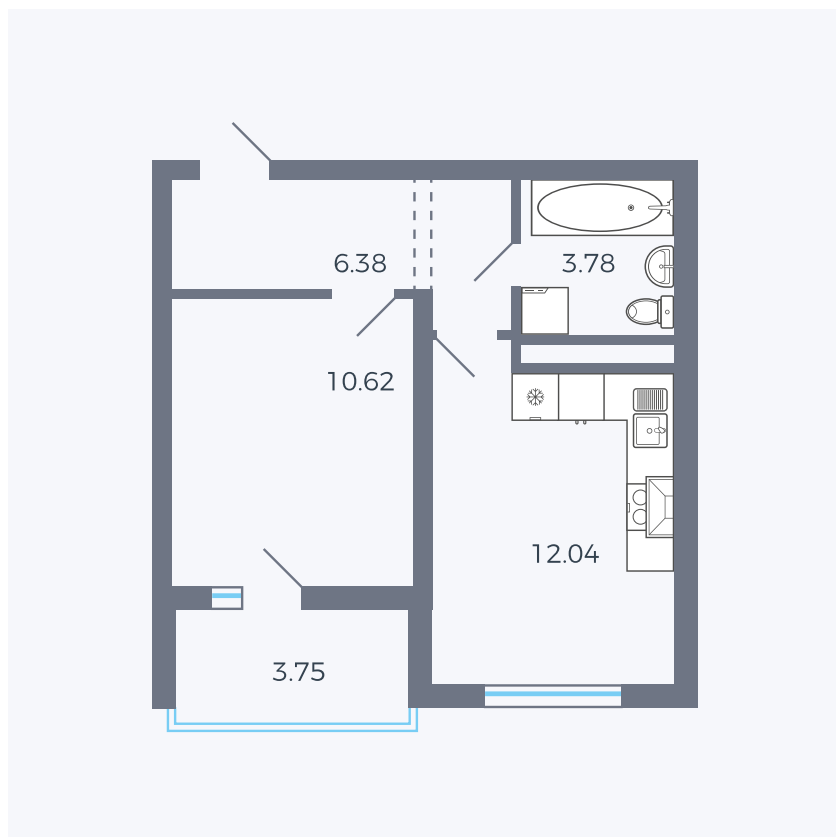

# Планировка тип 123

Комнат	1
Площадь	34.7 м <sup>2</sup>

Данный тип планировки доступен в кварталах:

**43**

Цена:

**по запросу**

Вы можете получить консультацию позвонив по номеру **+7 (846) 264-00-64**

Для заметок