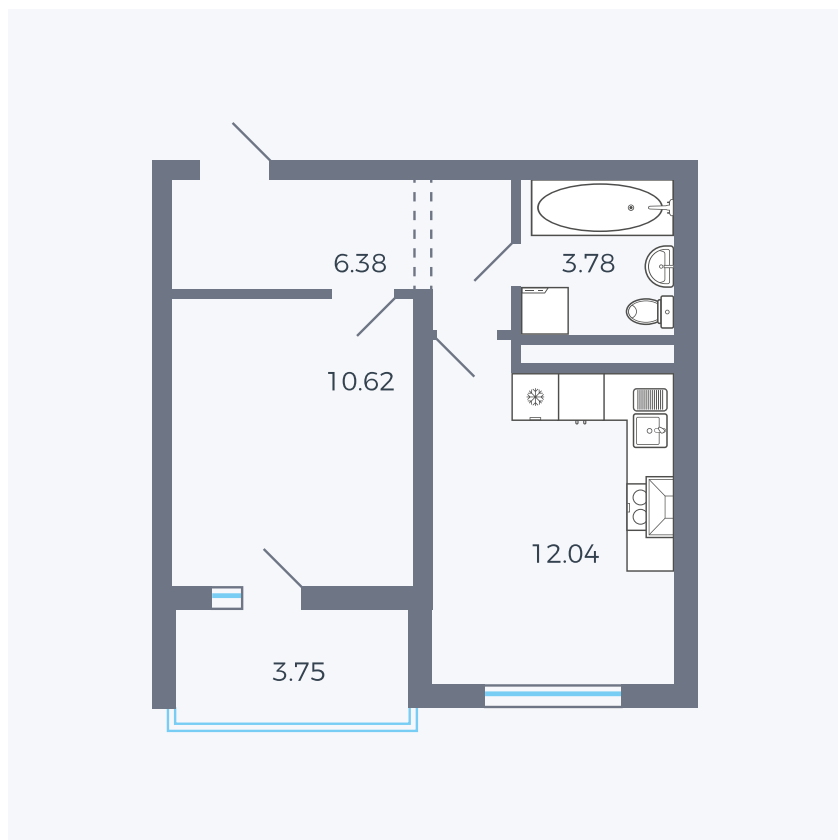

Планировка тип 123

Комнат	1
Площадь	34.7 м ²

Данный тип планировки доступен в кварталах:

43

Цена:

по запросу

Вы можете получить консультацию позвонив по номеру **+7 (846) 264-00-64**

Для заметок
