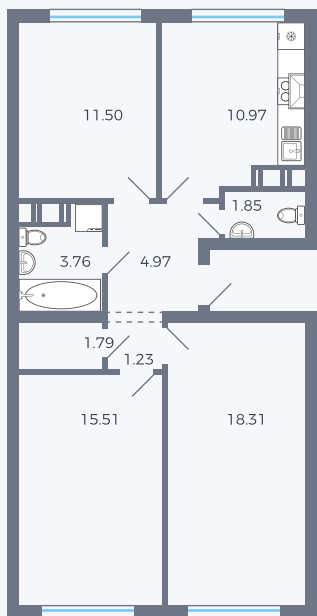

Планировка тип 338

Комнат 3

Площадь 73.07 м²

Данный тип планировки доступен в кварталах:

42

Цена:

по запросу

Вы можете получить консультацию позвонив по номеру **+7 (846) 264-00-64**