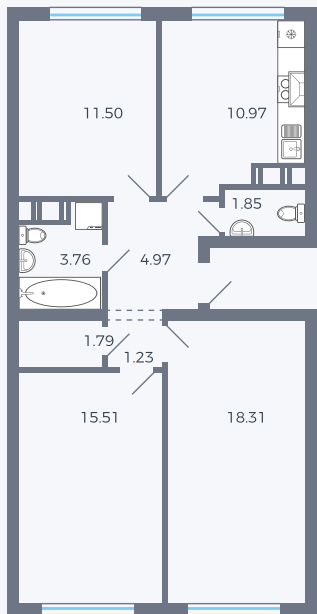

Планировка тип 338

Комнат 3

Площадь 73.07 м²

Данный тип планировки доступен в кварталах:

42

Цена:

по запросу

Вы можете получить консультацию позвонив по номеру **+7 (846) 264-00-64**