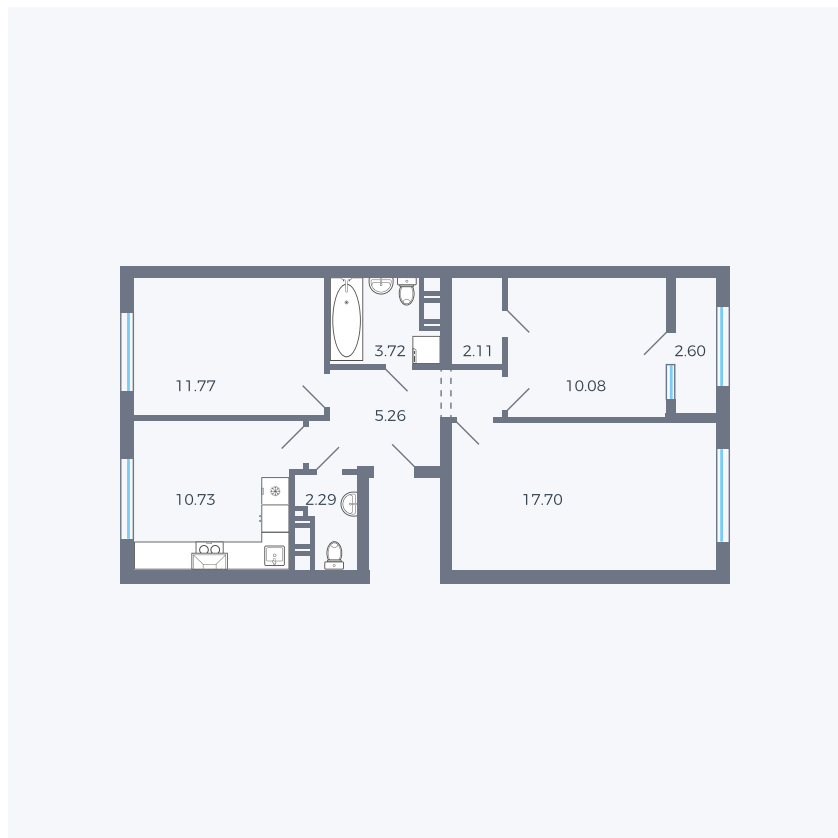

# Планировка тип 337з

Комнат	3
Площадь	70.75 м <sup>2</sup>

Данный тип планировки доступен в кварталах:

**42**

Цена:

**по запросу**

Вы можете получить консультацию позвонив по номеру **+7 (846) 264-00-64**

Для заметок