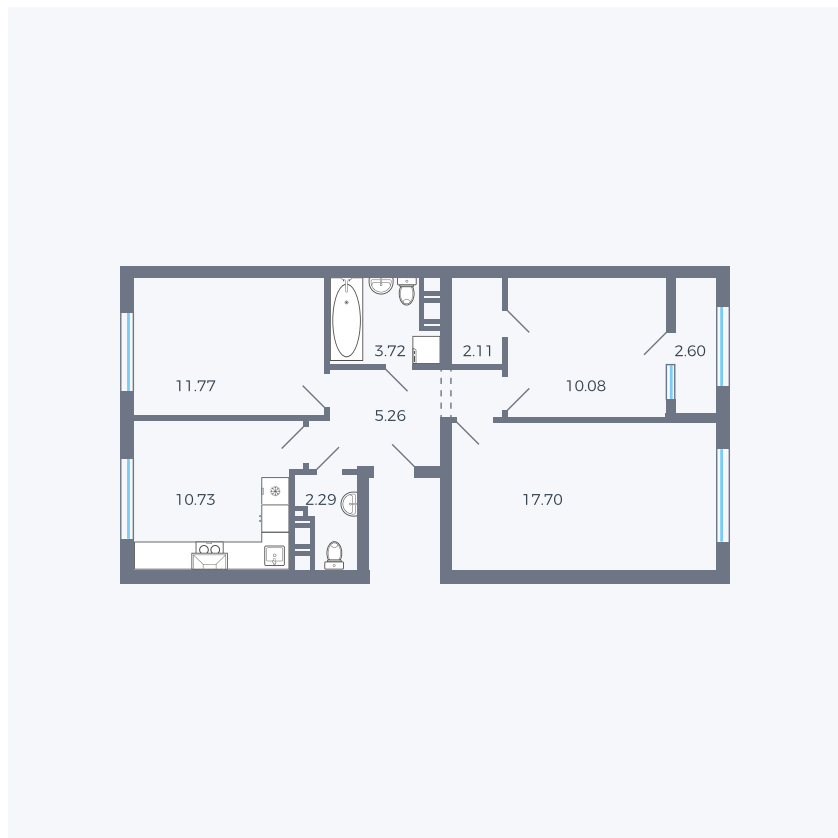

Планировка тип 337з

Комнат 3

Площадь 70.75 м²

Данный тип планировки доступен в кварталах:

42

Цена:

по запросу

Вы можете получить консультацию позвонив по номеру **+7 (846) 264-00-64**