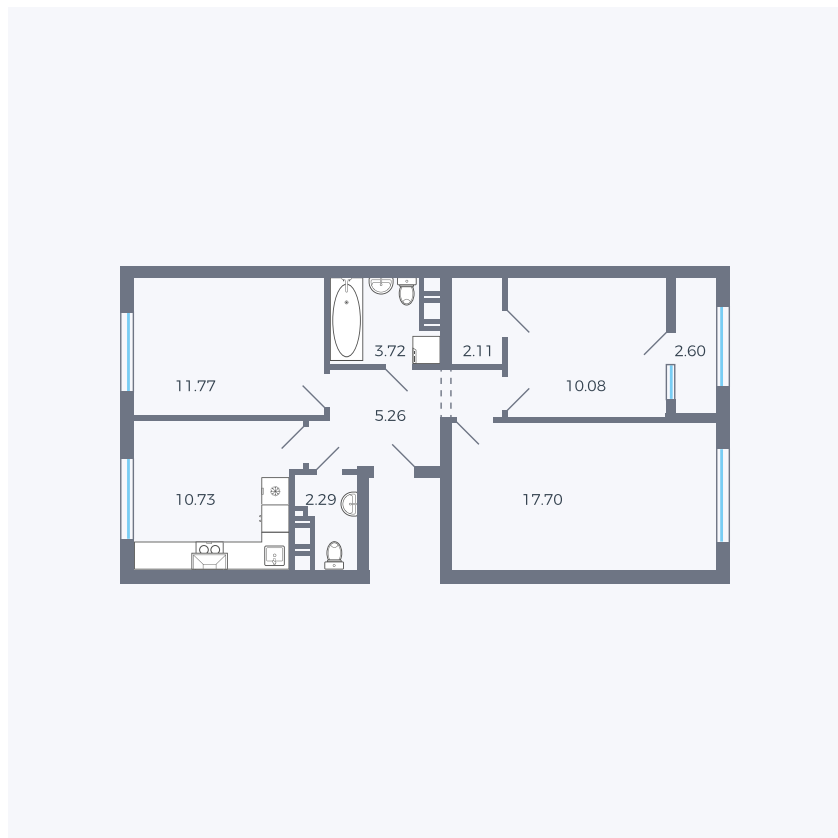

Планировка тип 337з

Комнат	3
Площадь	70.75 м ²

Данный тип планировки доступен в кварталах:

42

Цена:

по запросу

Вы можете получить консультацию позвонив по номеру **+7 (846) 264-00-64**

Для заметок
