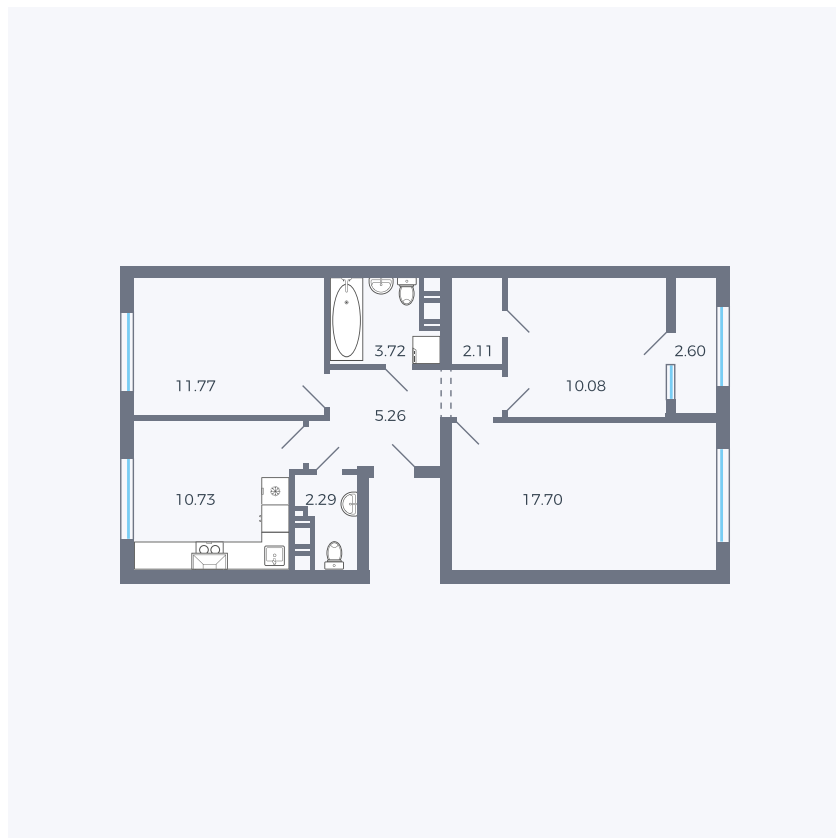

Планировка тип 337з

Комнат	3
Площадь	70.75 м ²

Данный тип планировки доступен в кварталах:

42

Цена:

по запросу

Вы можете получить консультацию позвонив по номеру **+7 (846) 264-00-64**

Для заметок
