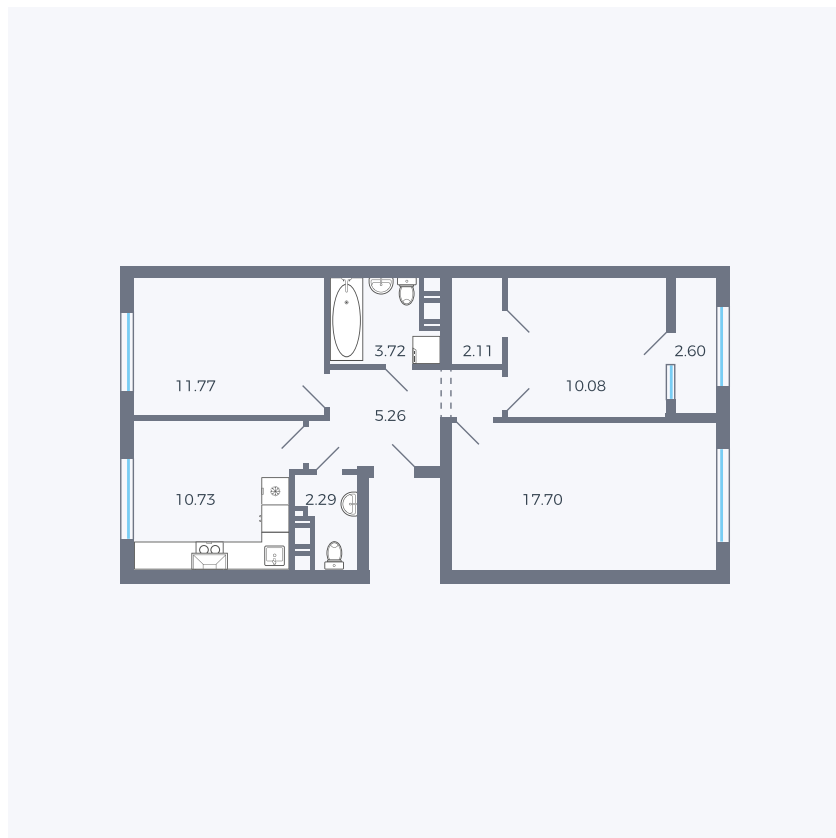

# Планировка тип 337з

Комнат	3
Площадь	70.75 м <sup>2</sup>

Данный тип планировки доступен в кварталах:

**42**

Цена:

**по запросу**

Вы можете получить консультацию позвонив по номеру **+7 (846) 264-00-64**

Для заметок