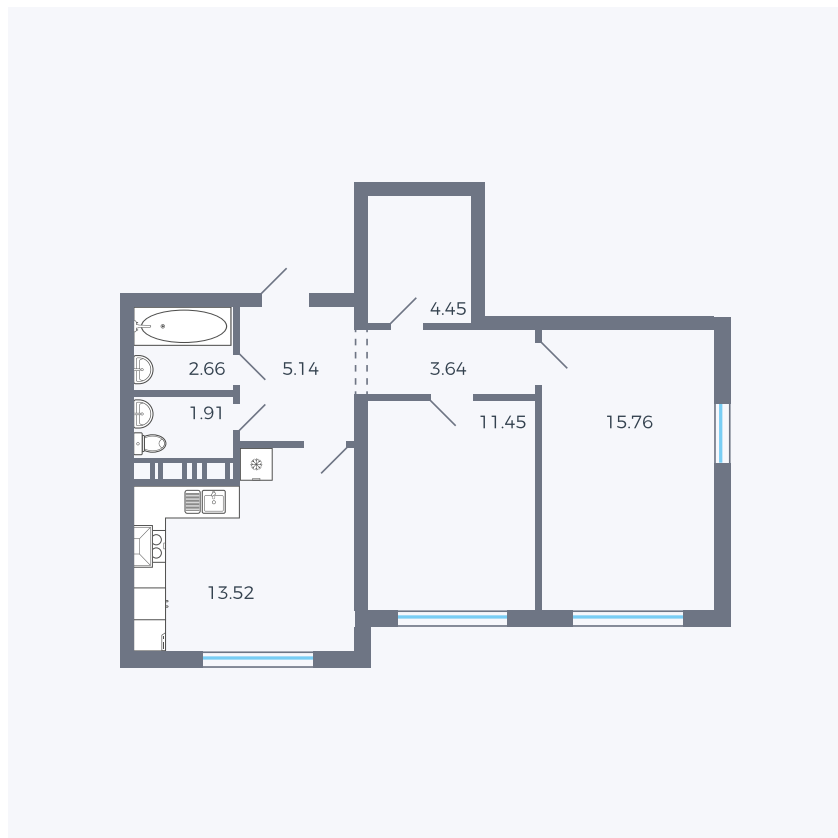

Планировка тип 275

Комнат	2
Площадь	58.53 м ²

Данный тип планировки доступен в кварталах:

42

Цена:

по запросу

Вы можете получить консультацию позвонив по номеру **+7 (846) 264-00-64**

Для заметок
