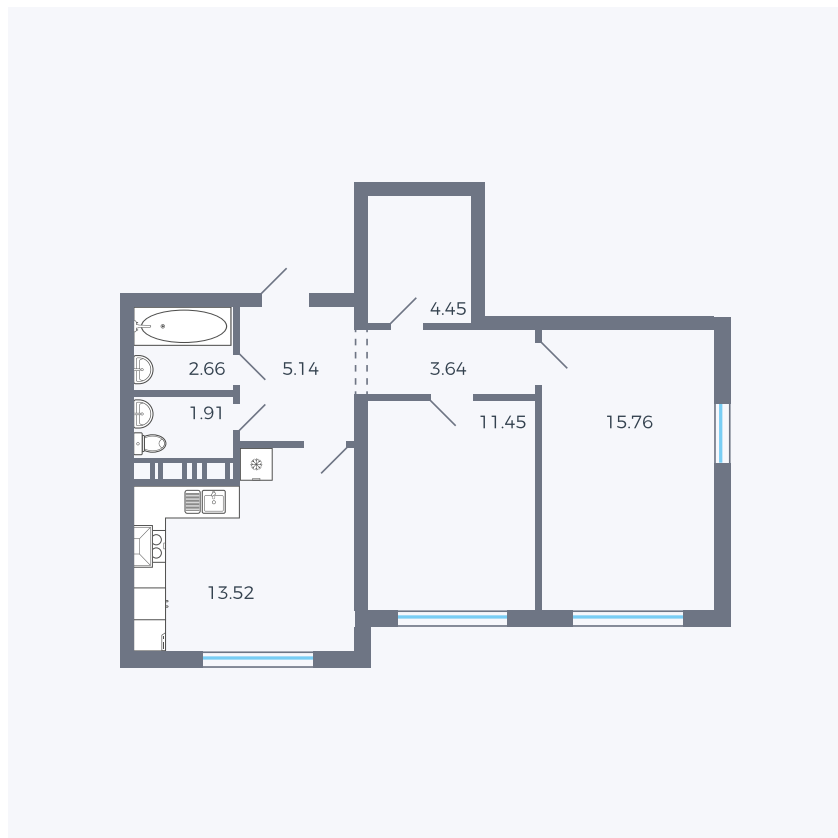

# Планировка тип 275

|         |                      |
|---------|----------------------|
| Комнат  | 2                    |
| Площадь | 58.53 м <sup>2</sup> |

Данный тип планировки доступен в кварталах: