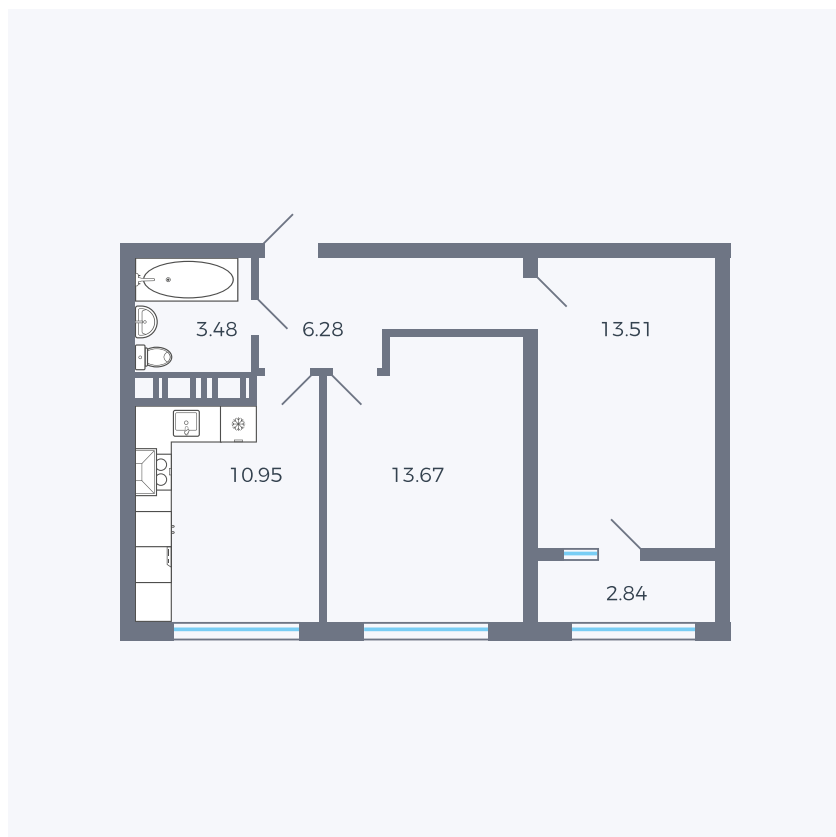

Планировка тип 247з

Комнат	2
Площадь	50.73 м ²

Данный тип планировки доступен в кварталах:

42

Цена:

по запросу

Вы можете получить консультацию позвонив по номеру **+7 (846) 264-00-64**

Для заметок
