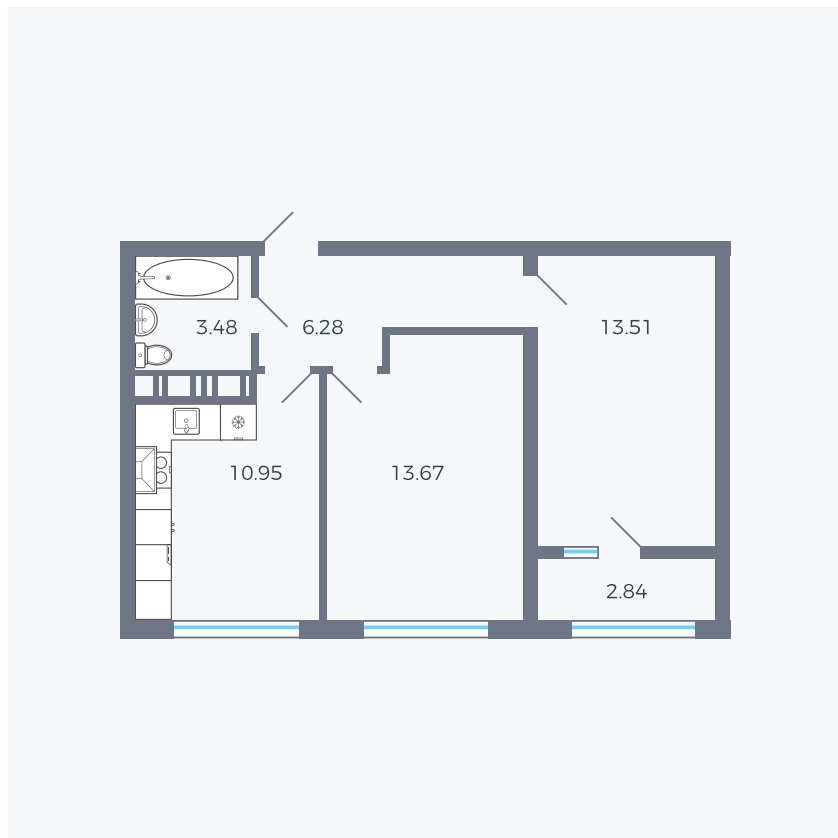

Планировка тип 247з

Комнат	2
Площадь	50.73 м ²

Данный тип планировки доступен в кварталах:

42

Цена:

по запросу

Вы можете получить консультацию позвонив по номеру **+7 (846) 264-00-64**

Для заметок
