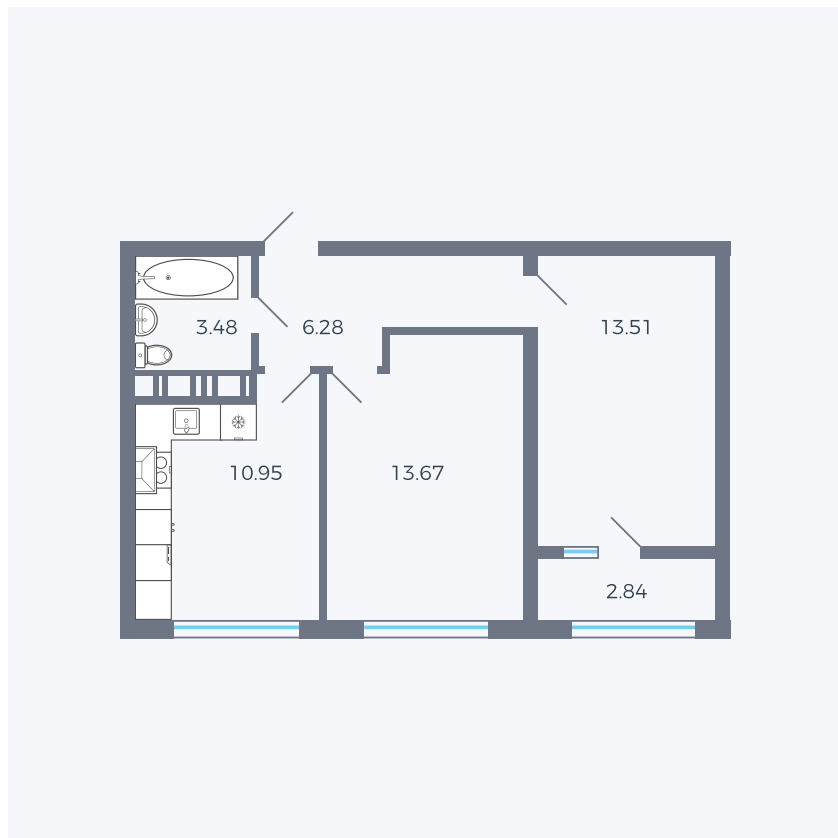

Планировка тип 247з

Комнат 2

Площадь 50.73 м²

Данный тип планировки доступен в кварталах:

42

Цена:

по запросу

Вы можете получить консультацию позвонив по номеру **+7 (846) 264-00-64**