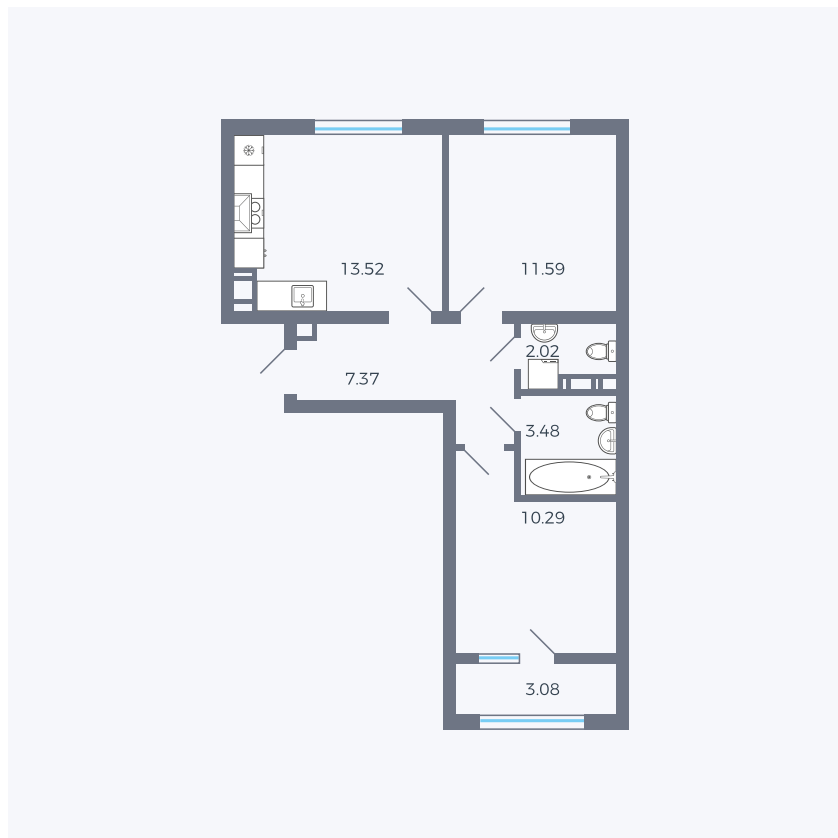

# Планировка тип 231

Комнат ..... 2

Площадь ..... 51.35 м<sup>2</sup>

Данный тип планировки доступен в кварталах:

**42**

Цена:

**по запросу**

Вы можете получить консультацию позвонив по номеру **+7 (846) 264-00-64**