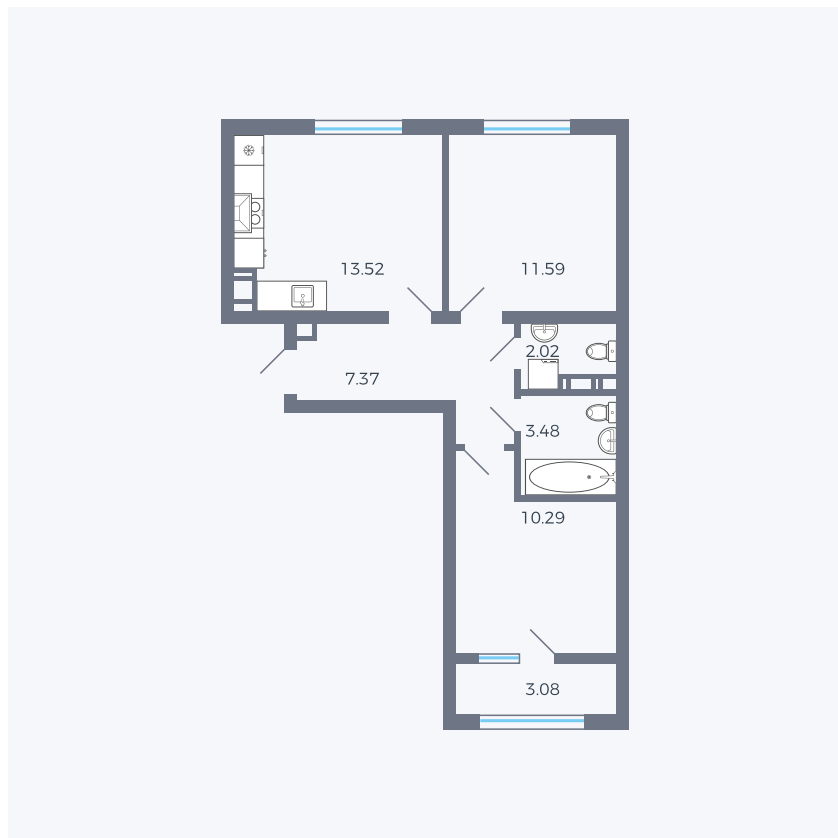

Планировка тип 231

Комнат	2
Площадь	51.35 м ²

Данный тип планировки доступен в кварталах:

42

Цена:

по запросу

Вы можете получить консультацию позвонив по номеру **+7 (846) 264-00-64**

Для заметок
