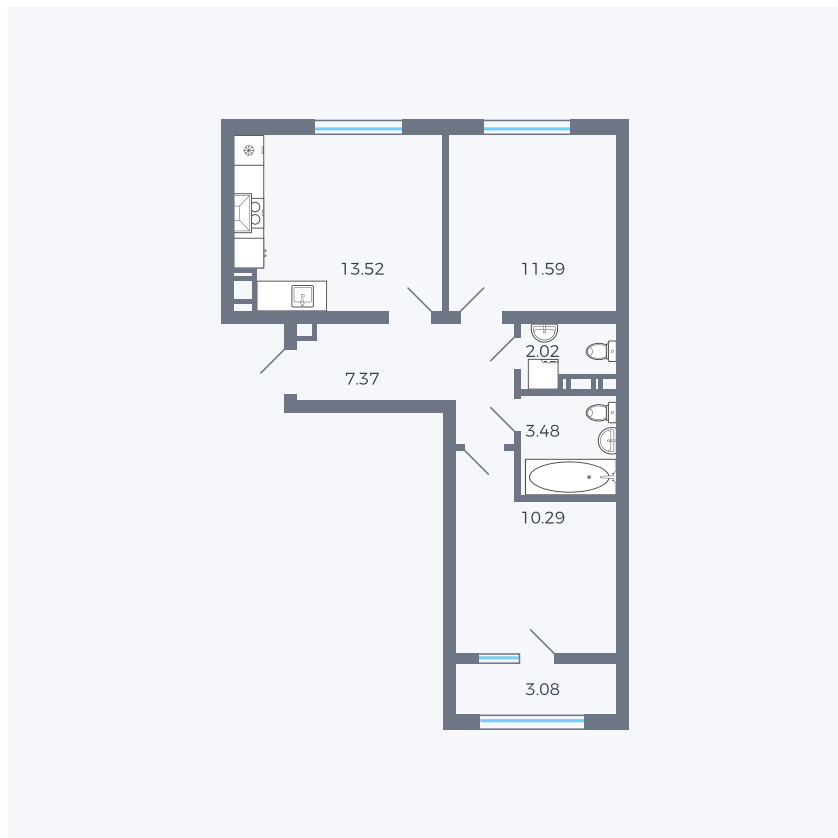

Планировка тип 231

Комнат 2

Площадь 51.35 м²

Данный тип планировки доступен в кварталах:

42

Цена:

по запросу

Вы можете получить консультацию позвонив по номеру **+7 (846) 264-00-64**