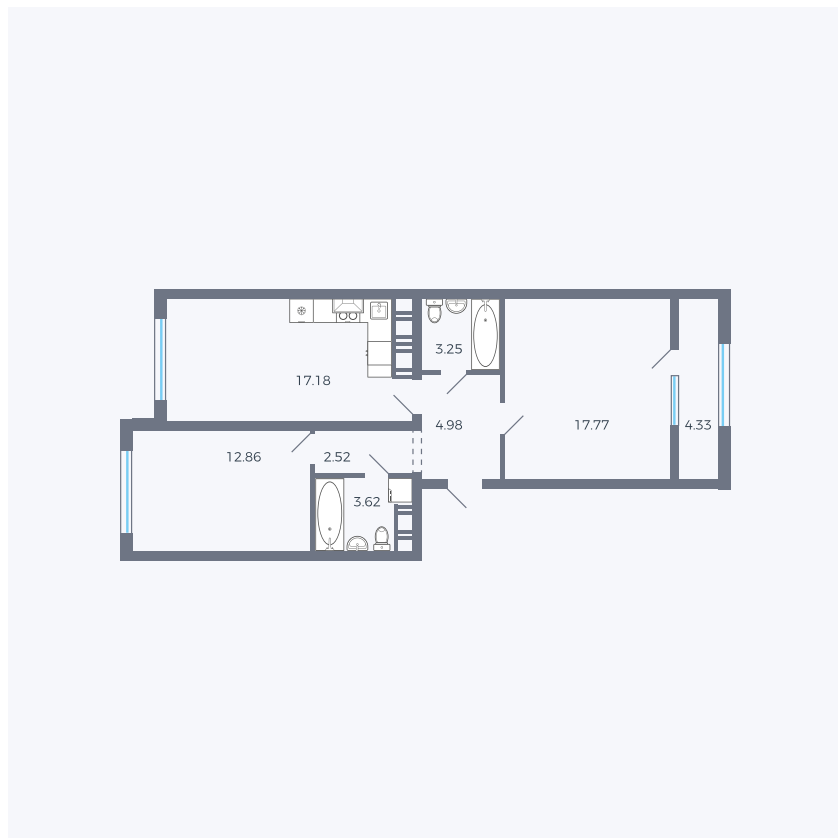

# Планировка тип 229

Комнат ..... Евро 3

Площадь ..... 66.51 м<sup>2</sup>

Данный тип планировки доступен в кварталах:

**42**

Цена:

**по запросу**

Вы можете получить консультацию позвонив по номеру **+7 (846) 264-00-64**