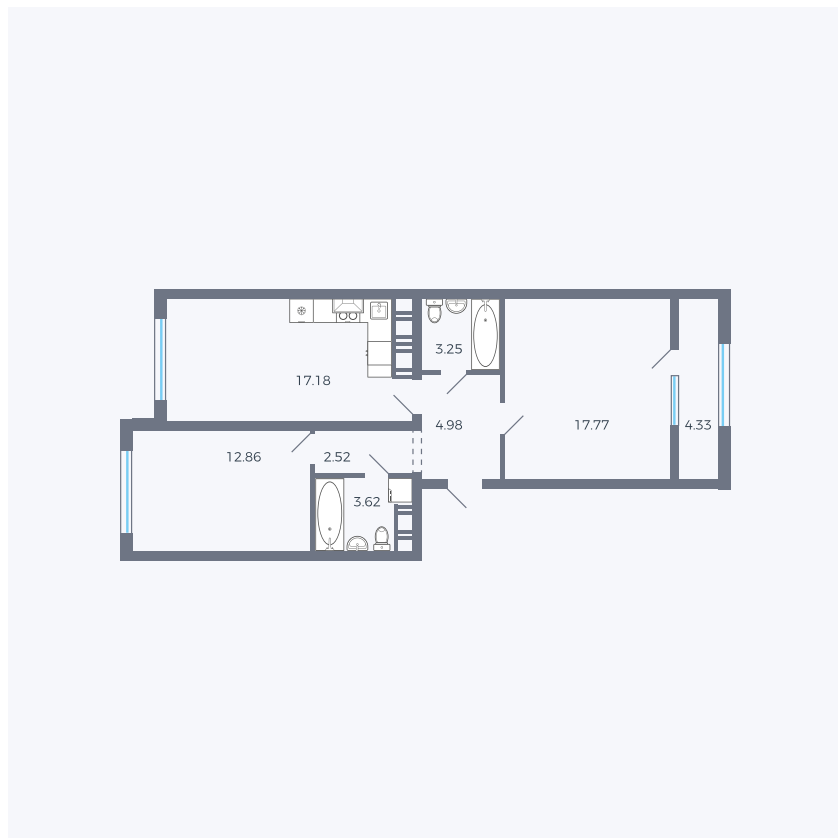

Планировка тип 229

Комнат Евро 3

Площадь 66.51 м²

Данный тип планировки доступен в кварталах:

42

Цена:

по запросу

Вы можете получить консультацию позвонив по номеру **+7 (846) 264-00-64**