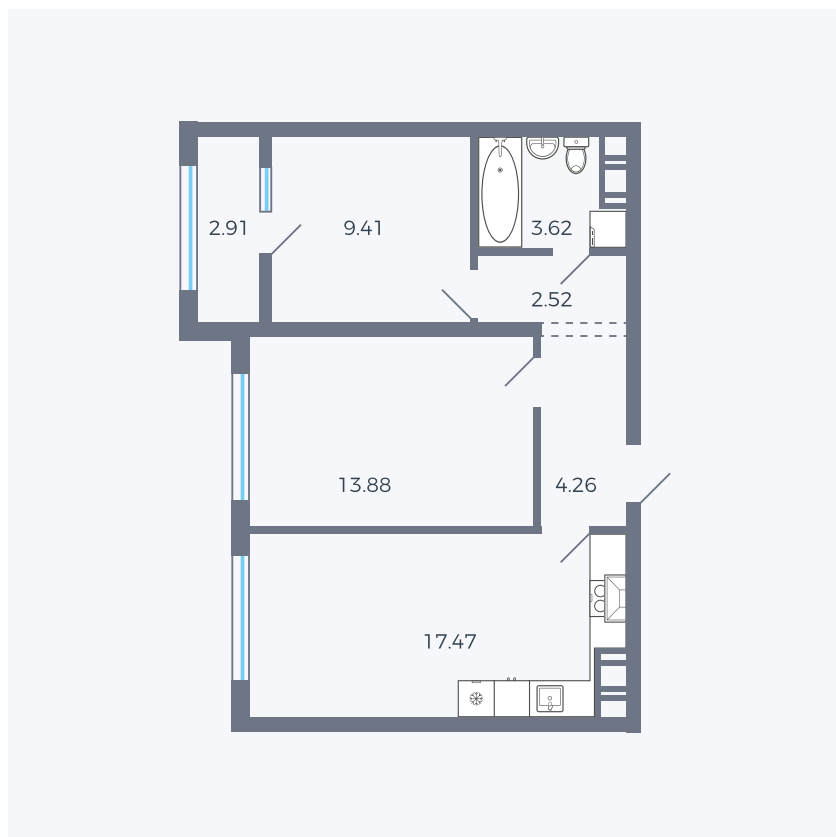

# Планировка тип 227

Комнат	Евро 3
Площадь	54.07 – 58.78 м <sup>2</sup>

Данный тип планировки доступен в кварталах:

**42**

Цена:

**по запросу**

Вы можете получить консультацию позвонив по номеру **+7 (846) 264-00-64**