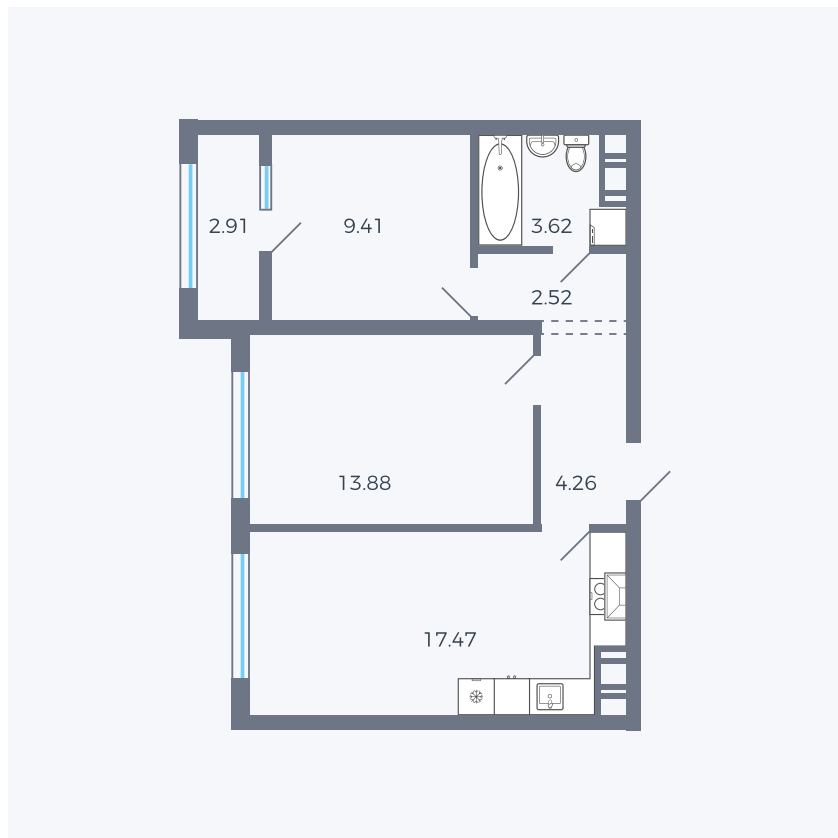

Планировка тип 227

Комнат	Евро 3
Площадь	53.99 – 58.78 м ²

Данный тип планировки доступен в кварталах:

42

Цена:

по запросу

Вы можете получить консультацию позвонив по номеру **+7 (846) 264-00-64**

Для заметок
