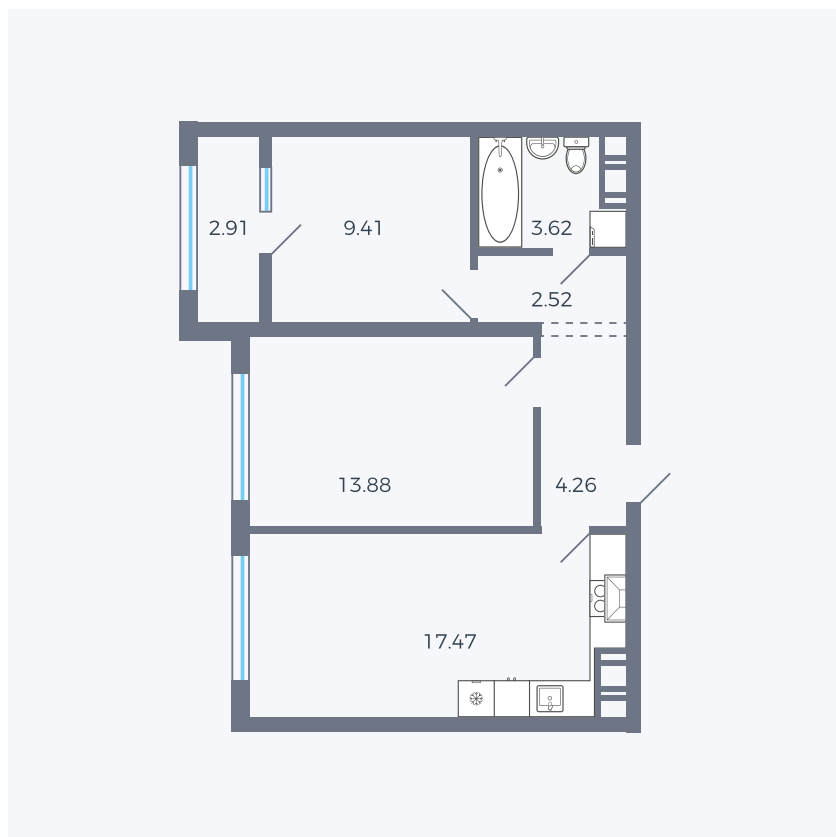

Планировка тип 227

Комнат	Евро 3
Площадь	54.07 – 58.78 м ²

Данный тип планировки доступен в кварталах:

42

Цена:

по запросу

Вы можете получить консультацию позвонив по номеру **+7 (846) 264-00-64**

Для заметок
