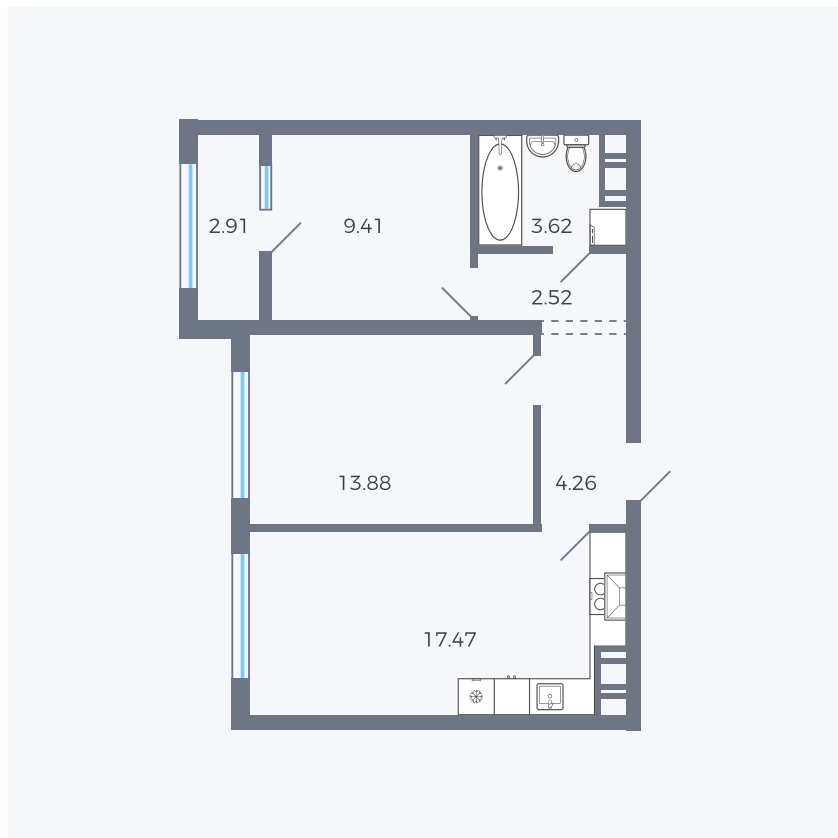

# Планировка тип 227

Комнат ..... Евро 3

Площадь ..... 53.99 – 58.78 м<sup>2</sup>

Данный тип планировки доступен в кварталах:

**42**

Цена:

**по запросу**

Вы можете получить консультацию позвонив по номеру **+7 (846) 264-00-64**