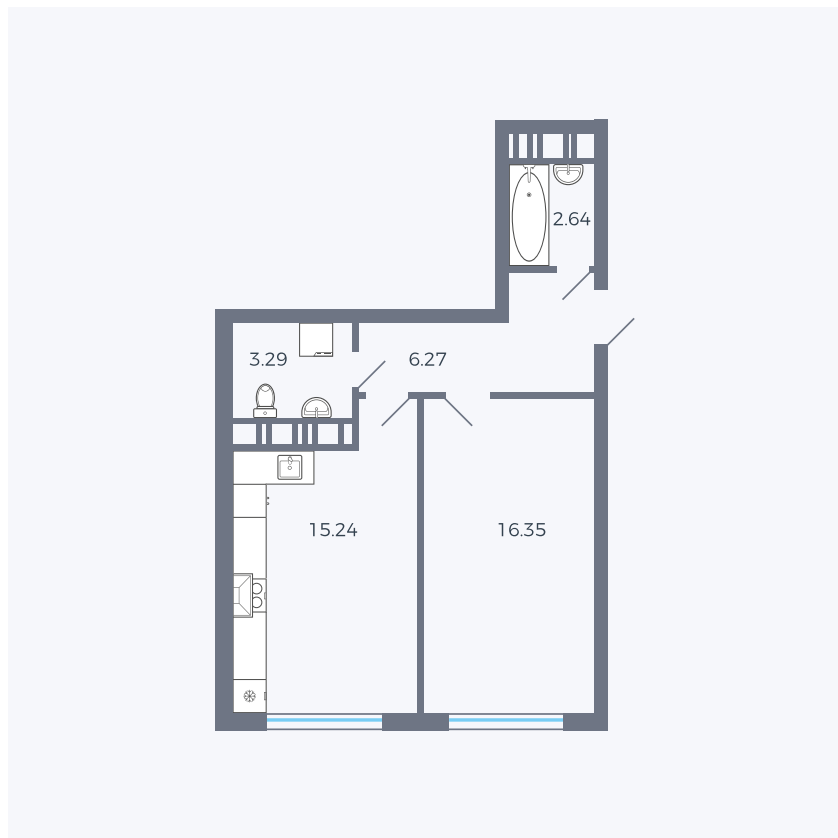

# Планировка тип 118

Комнат	1
Площадь	43.79 м <sup>2</sup>

Данный тип планировки доступен в кварталах:

**42**

Цена:

**по запросу**

Вы можете получить консультацию позвонив по номеру **+7 (846) 264-00-64**

Для заметок