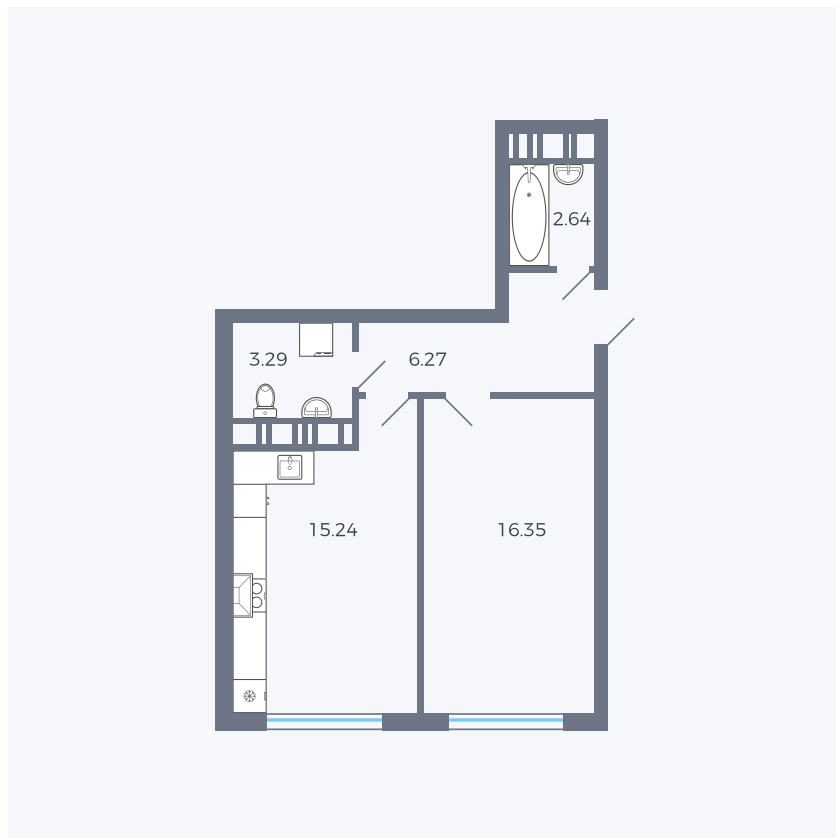

# Планировка тип 118

Комнат	1
Площадь	43.79 м <sup>2</sup>

Данный тип планировки доступен в кварталах:

**42**

Цена:

**по запросу**

Вы можете получить консультацию позвонив по номеру **+7 (846) 264-00-64**

Для заметок