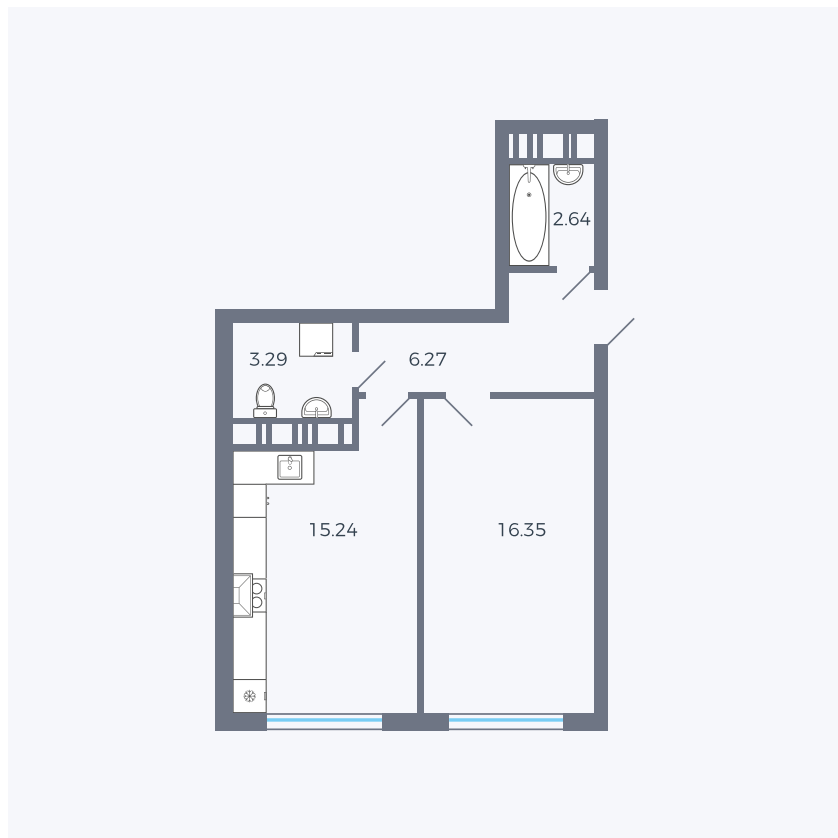

Планировка тип 118

Комнат	1
Площадь	43.79 м ²

Данный тип планировки доступен в кварталах:

42

Цена:

по запросу

Вы можете получить консультацию позвонив по номеру **+7 (846) 264-00-64**

Для заметок
