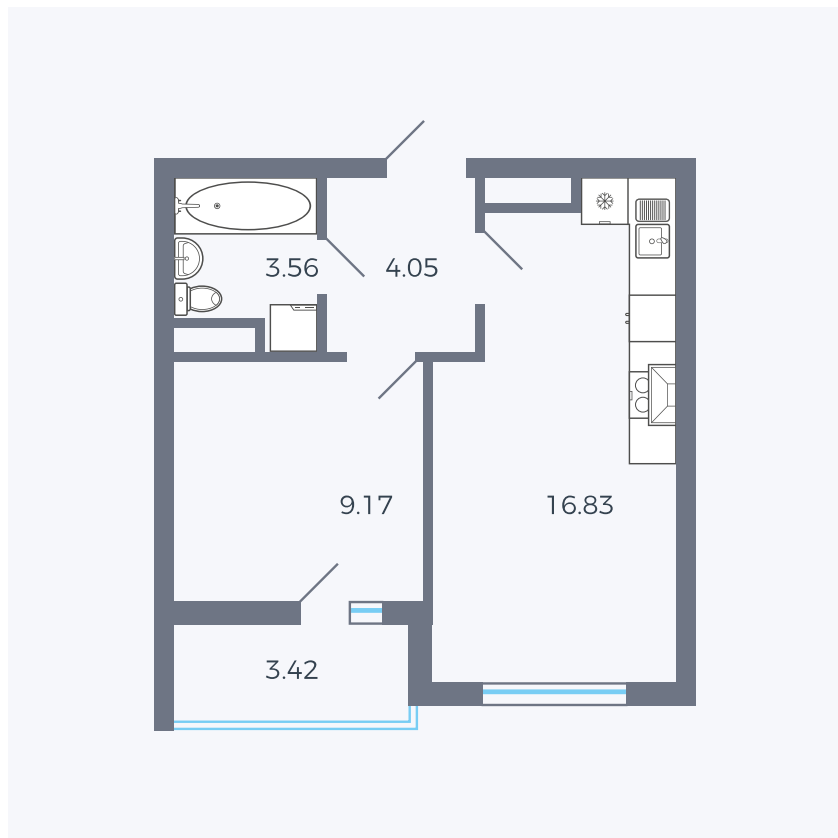

Планировка тип 152з

Комнат	Евро 2
Площадь	34.38 – 34.49 м ²

Данный тип планировки доступен в кварталах:

43

Цена:

по запросу

Вы можете получить консультацию позвонив по номеру **+7 (846) 264-00-64**

Для заметок
