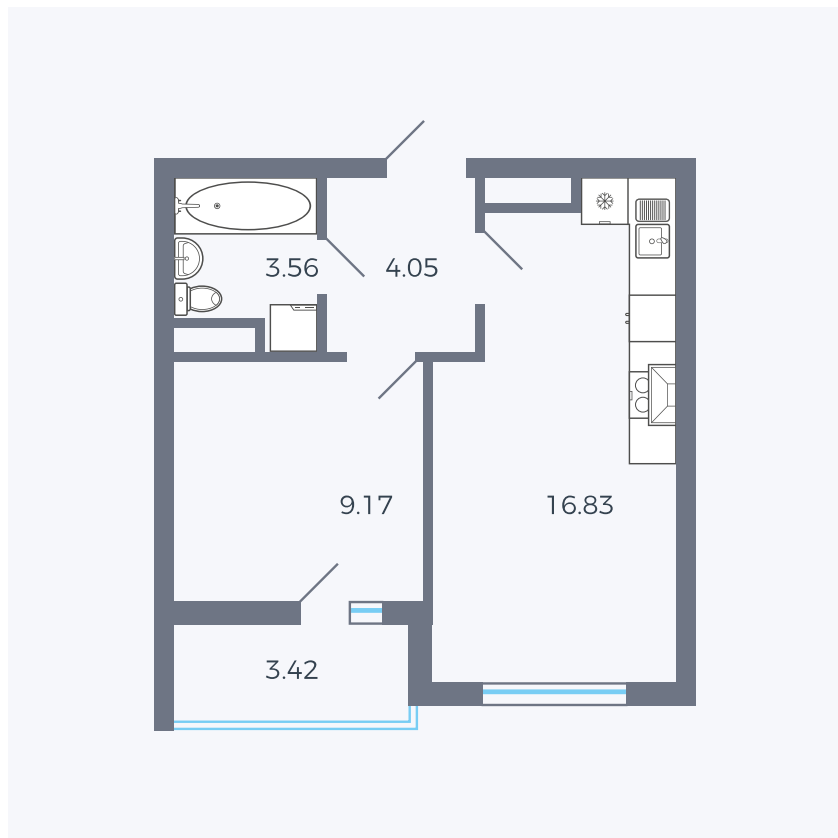

# Планировка тип 152з

Комнат ..... Евро 2

Площадь ..... 34.38 – 34.49 м<sup>2</sup>

Данный тип планировки доступен в кварталах:

**43**

Цена:

**по запросу**

Вы можете получить консультацию позвонив по номеру **+7 (846) 264-00-64**