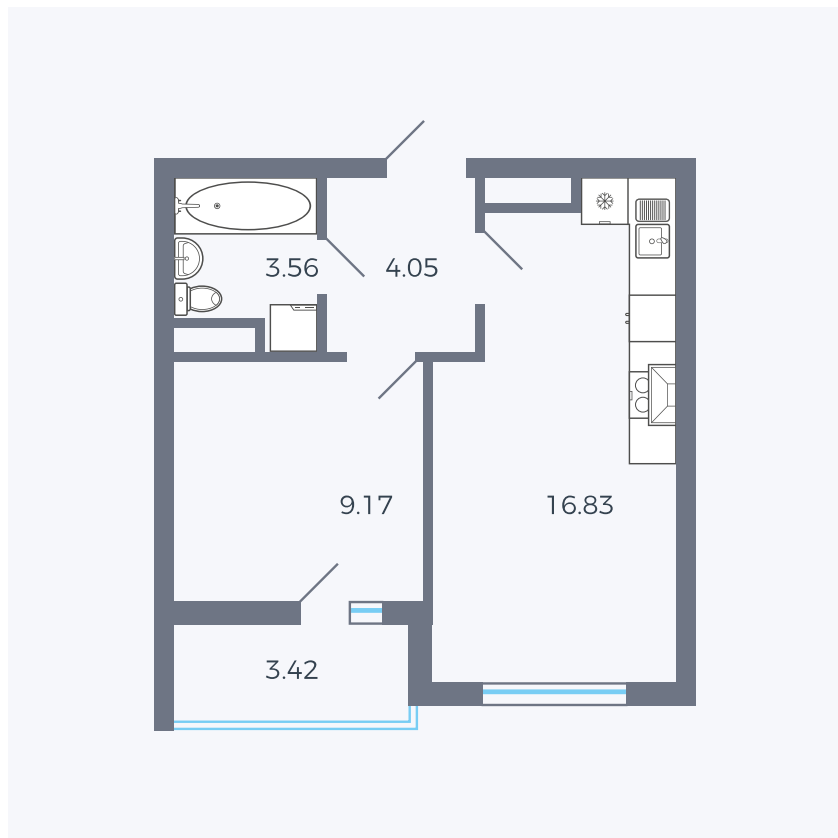

Планировка тип 152з

Комнат Евро 2

Площадь 34.38 – 34.49 м²

Данный тип планировки доступен в кварталах:

43

Цена:

по запросу

Вы можете получить консультацию позвонив по номеру **+7 (846) 264-00-64**