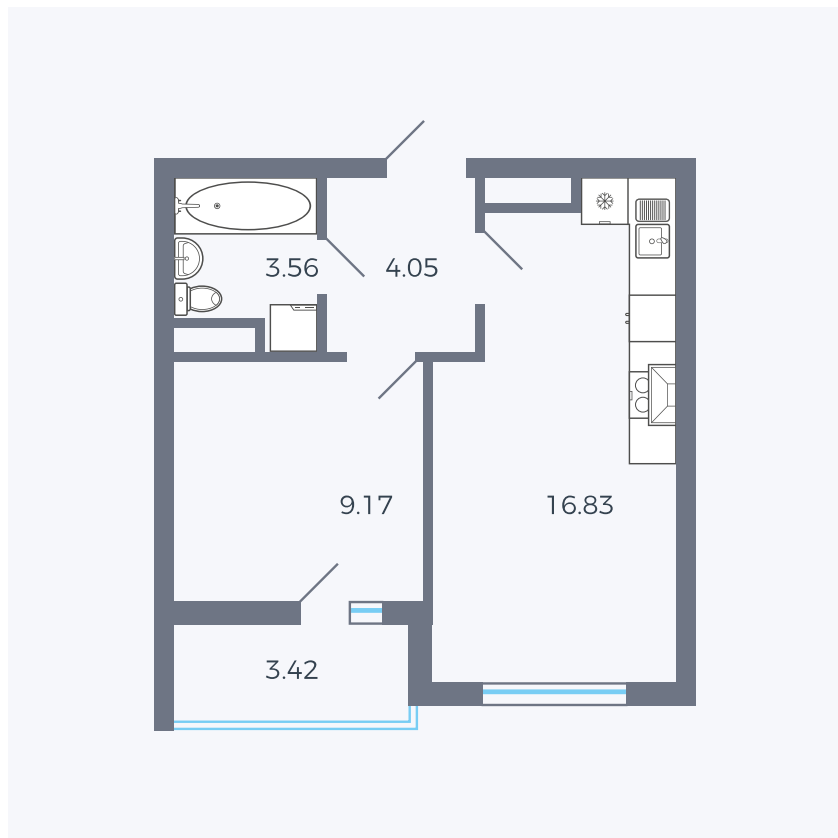

# Планировка тип 152з

Комнат	Евро 2
Площадь	34.38 – 34.49 м <sup>2</sup>

Данный тип планировки доступен в кварталах:

**43**

Цена:

**по запросу**

Вы можете получить консультацию позвонив по номеру **+7 (846) 264-00-64**