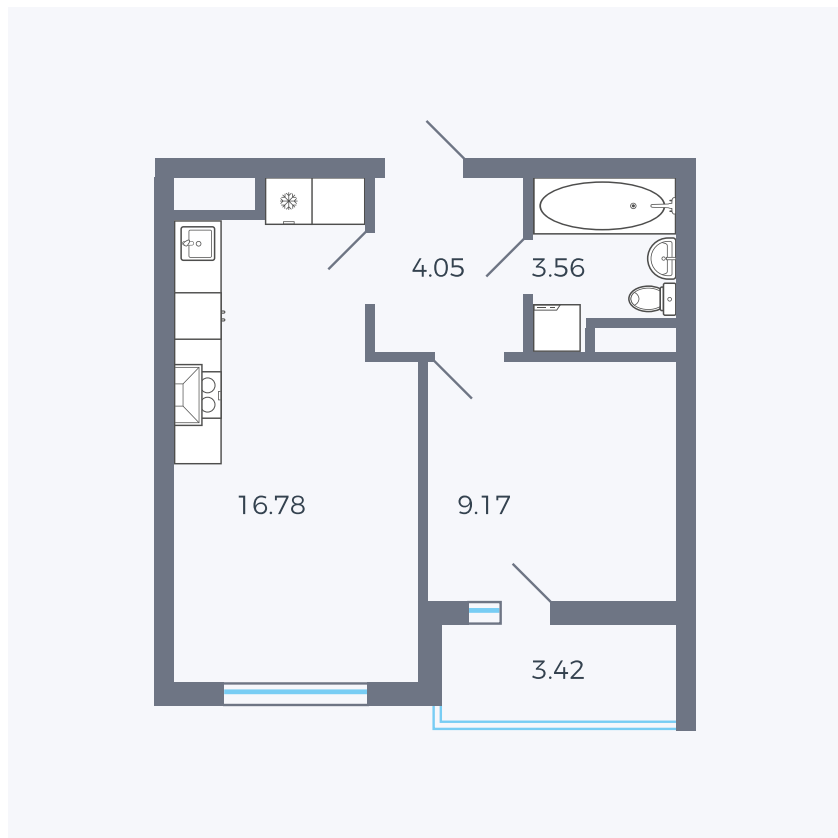

Планировка тип 152

Комнат Евро 2

Площадь 34.46 м²

Данный тип планировки доступен в кварталах:

43

Цена:

по запросу

Вы можете получить консультацию позвонив по номеру **+7 (846) 264-00-64**