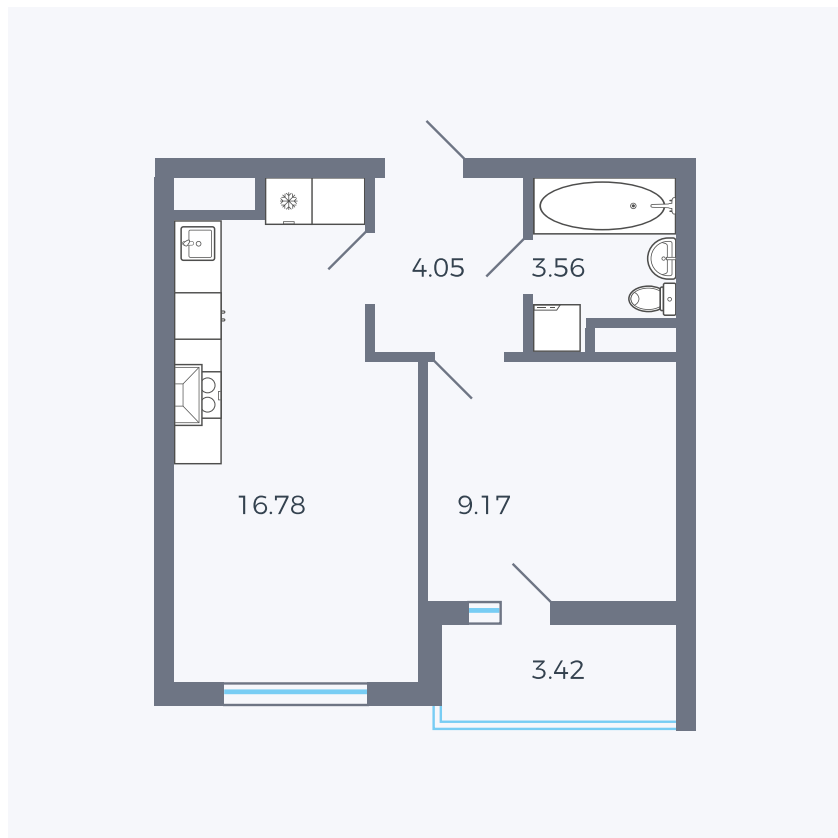

Планировка тип 152

Комнат	Евро 2
Площадь	34.46 м ²

Данный тип планировки доступен в кварталах:

43

Цена:

по запросу

Вы можете получить консультацию позвонив по номеру **+7 (846) 264-00-64**

Для заметок
