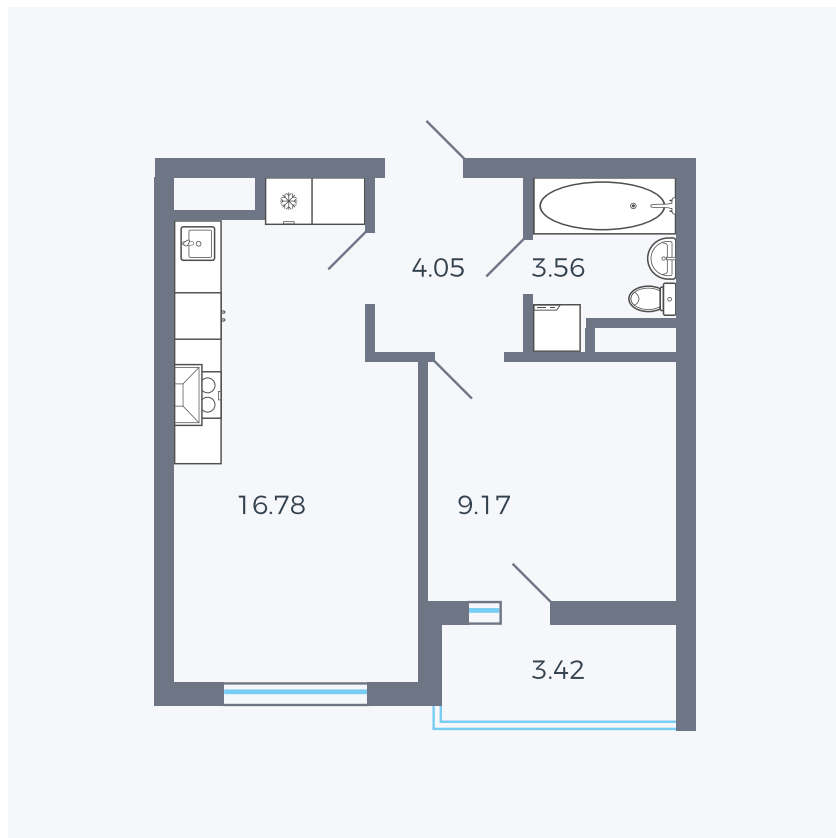

Планировка тип 152

Комнат	Евро 2
Площадь	34.46 м ²

Данный тип планировки доступен в кварталах:

43

Цена:

по запросу

Вы можете получить консультацию позвонив по номеру **+7 (846) 264-00-64**

Для заметок
