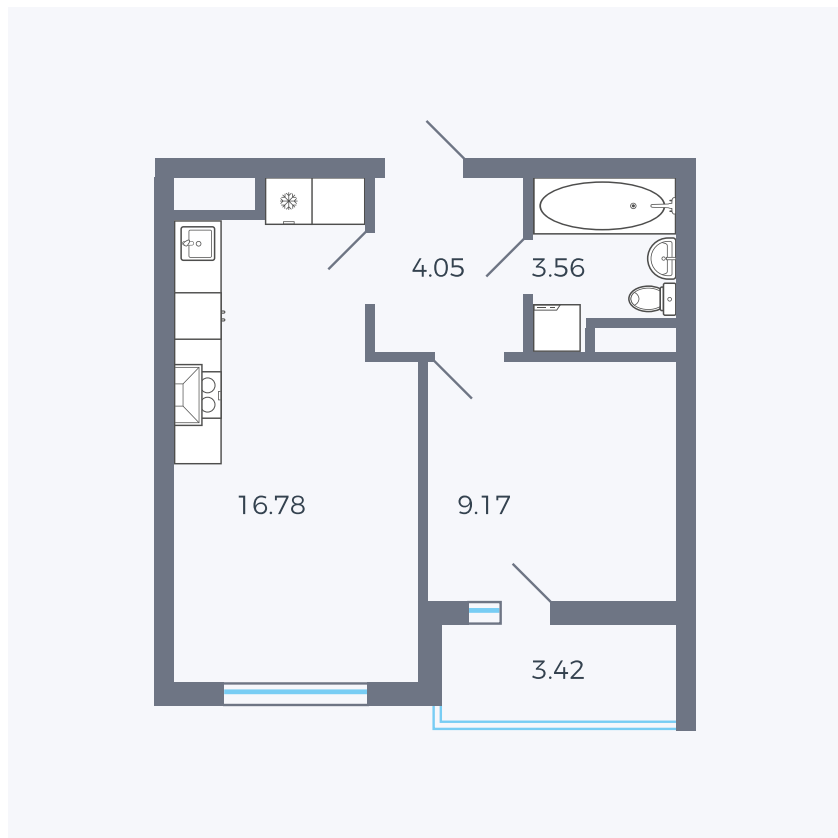

# Планировка тип 152

Комнат	Евро 2
Площадь	34.46 м <sup>2</sup>

Данный тип планировки доступен в кварталах:

**43**

Цена:

**по запросу**

Вы можете получить консультацию позвонив по номеру **+7 (846) 264-00-64**