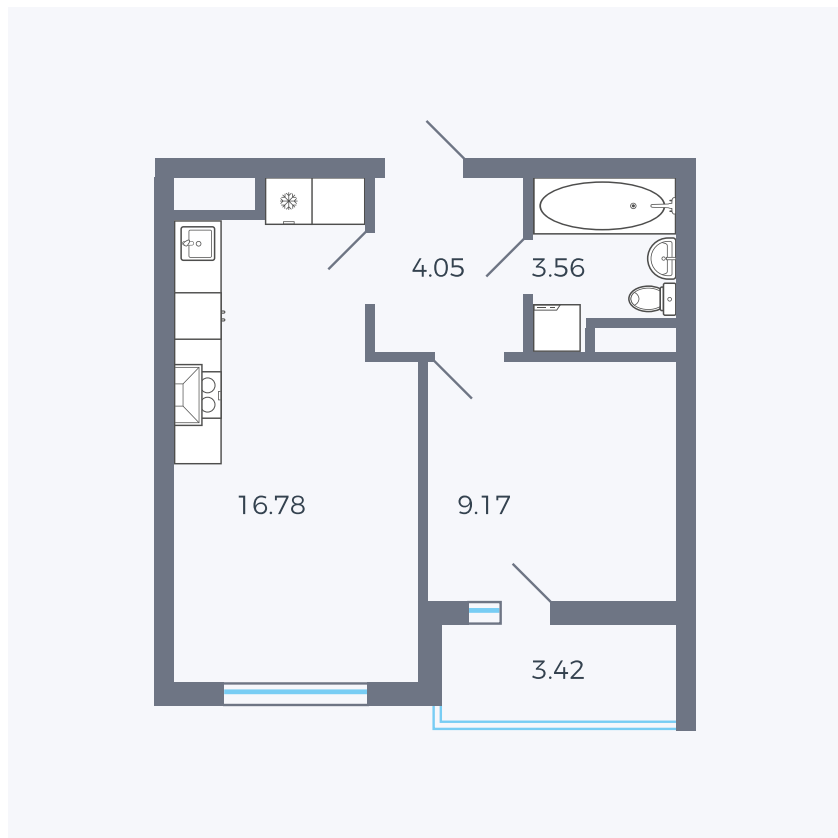

# Планировка тип 152

Комнат ..... Евро 2

Площадь ..... 34.46 м<sup>2</sup>

Данный тип планировки доступен в кварталах:

**43**

Цена:

**по запросу**

Вы можете получить консультацию позвонив по номеру **+7 (846) 264-00-64**