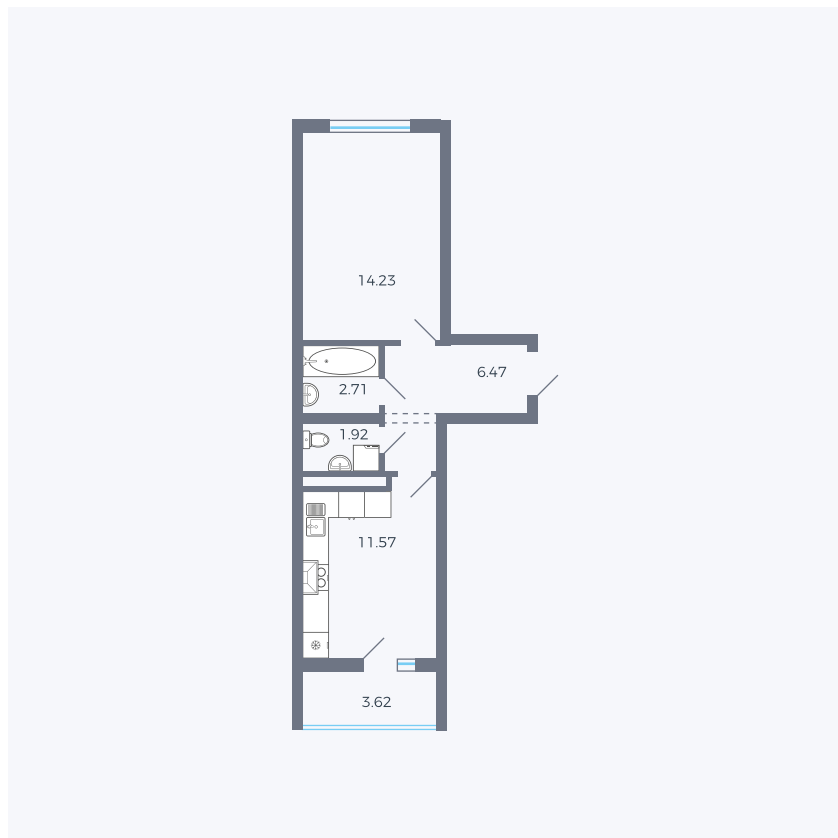

Планировка тип 1153

| | |
|---------|----------------------|
| Комнат | 1 |
| Площадь | 38.37 м ² |

Данный тип планировки доступен в кварталах:

43

Цена:

по запросу

Вы можете получить консультацию позвонив по номеру **+7 (846) 264-00-64**