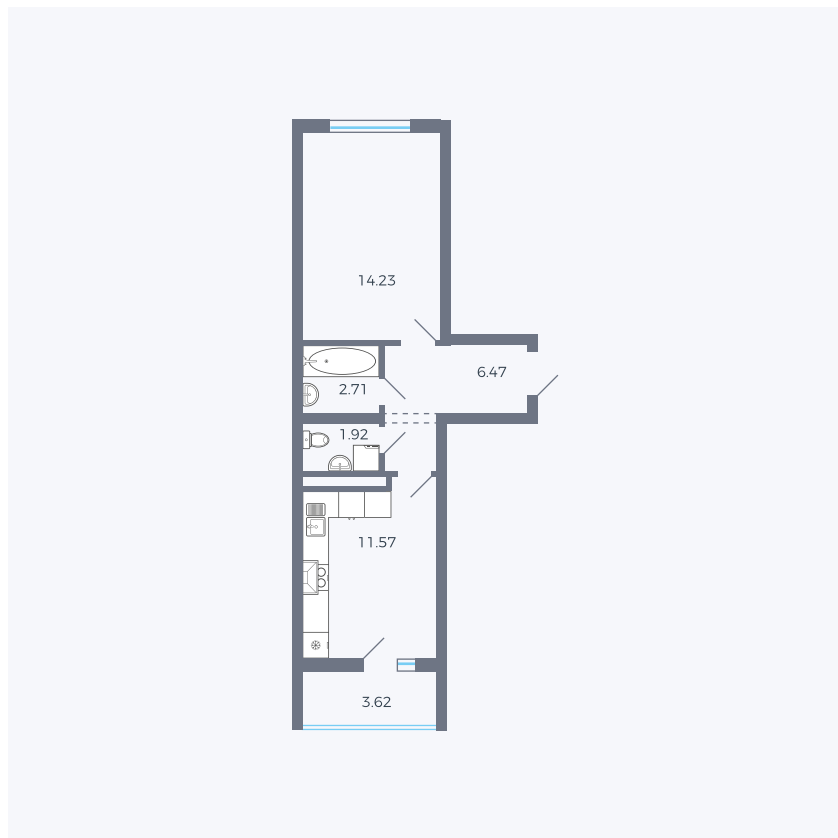

Планировка тип 1153

Комнат	1
Площадь	38.37 м ²

Данный тип планировки доступен в кварталах:

43

Цена:

по запросу

Вы можете получить консультацию позвонив по номеру **+7 (846) 264-00-64**

Для заметок
