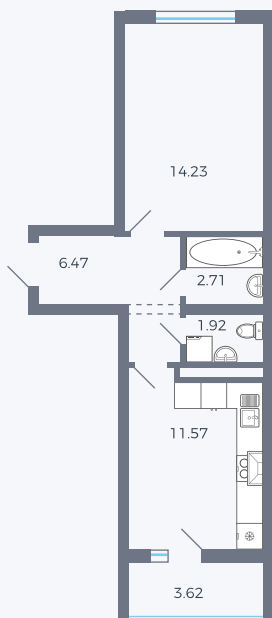

Планировка тип 115

Комнат 1

Площадь 38.7 м²

Данный тип планировки доступен в кварталах:

43

Цена:

по запросу

Вы можете получить консультацию позвонив по номеру **+7 (846) 264-00-64**