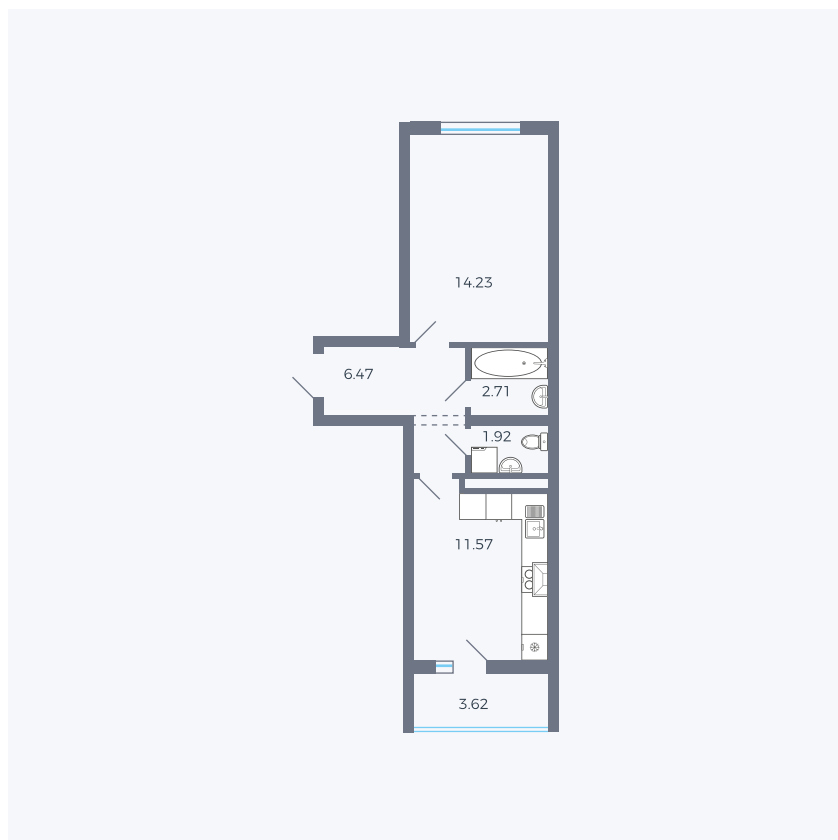

Планировка тип 115

Комнат	1
Площадь	38.71 м ²

Данный тип планировки доступен в кварталах:

1.1

Цена:

по запросу

Вы можете получить консультацию позвонив по номеру **+7 (846) 264-00-64**

Для заметок
