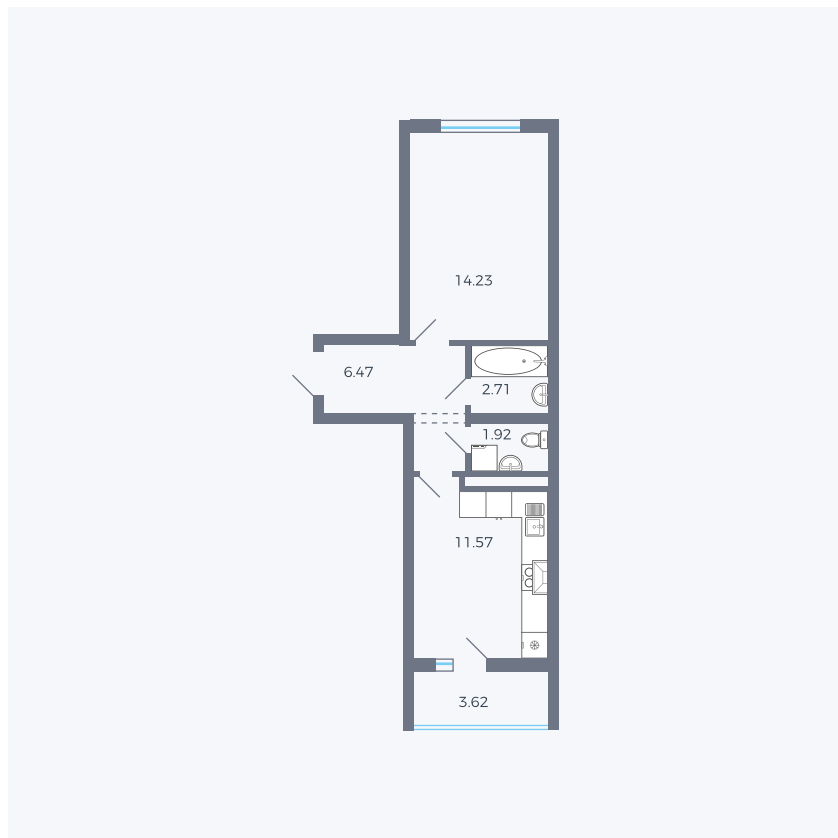

# Планировка тип 115

Комнат	1
Площадь	38.7 м <sup>2</sup>

Данный тип планировки доступен в кварталах:

**43**

Цена:

**по запросу**

Вы можете получить консультацию позвонив по номеру **+7 (846) 264-00-64**

Для заметок