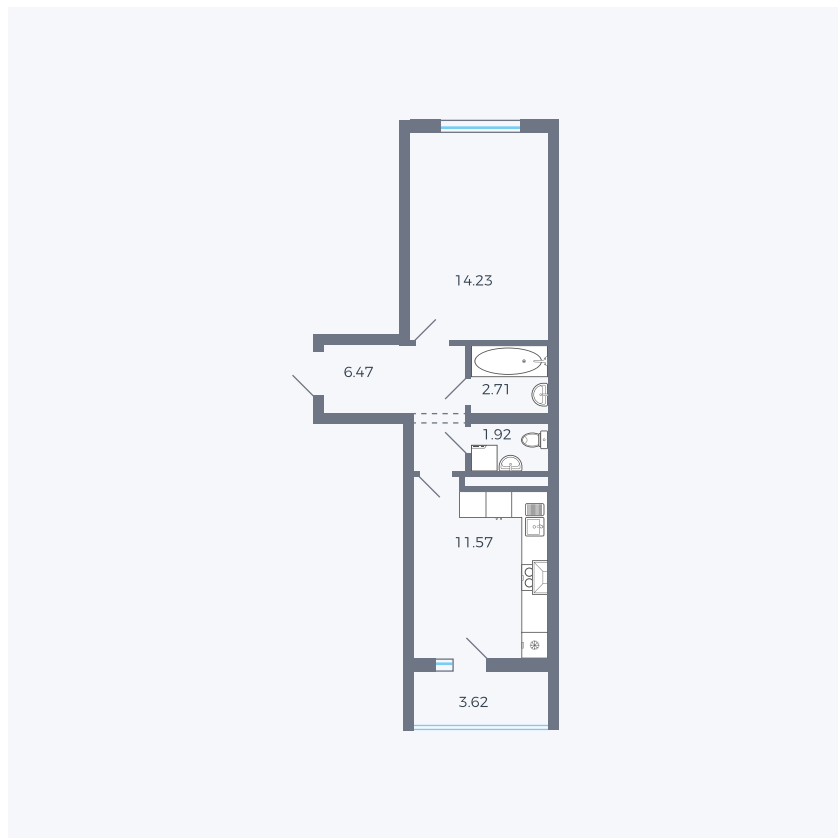

# Планировка тип 115

|         |                      |
|---------|----------------------|
| Комнат  | 1                    |
| Площадь | 38.71 м <sup>2</sup> |

Данный тип планировки доступен в кварталах: