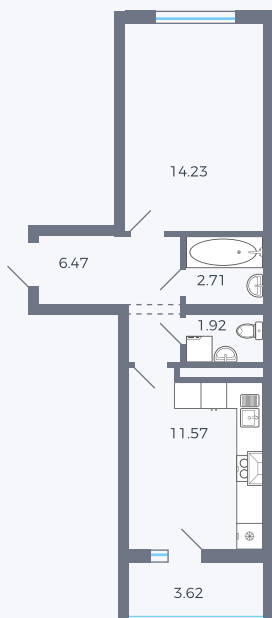

# Планировка тип 115

Комнат ..... 1

Площадь ..... 38.7 м<sup>2</sup>

Данный тип планировки доступен в кварталах:

**43**

Цена:

**по запросу**

Вы можете получить консультацию позвонив по номеру **+7 (846) 264-00-64**