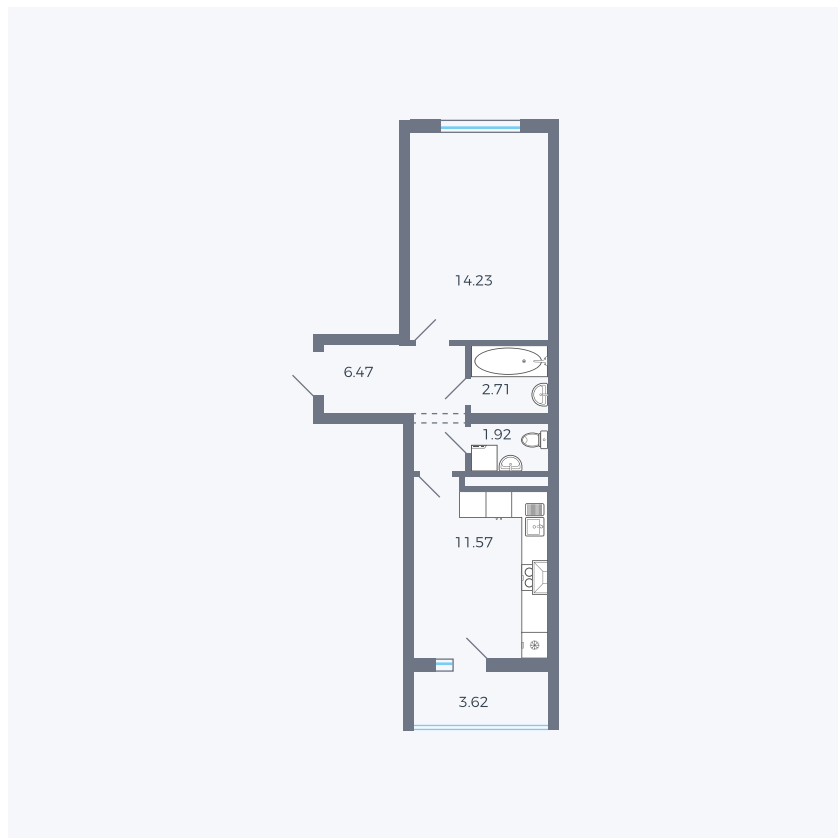

Планировка тип 115

Комнат	1
Площадь	38.71 м ²

Данный тип планировки доступен в кварталах:

1.1

Цена:

по запросу

Вы можете получить консультацию позвонив по номеру **+7 (846) 264-00-64**

Для заметок
