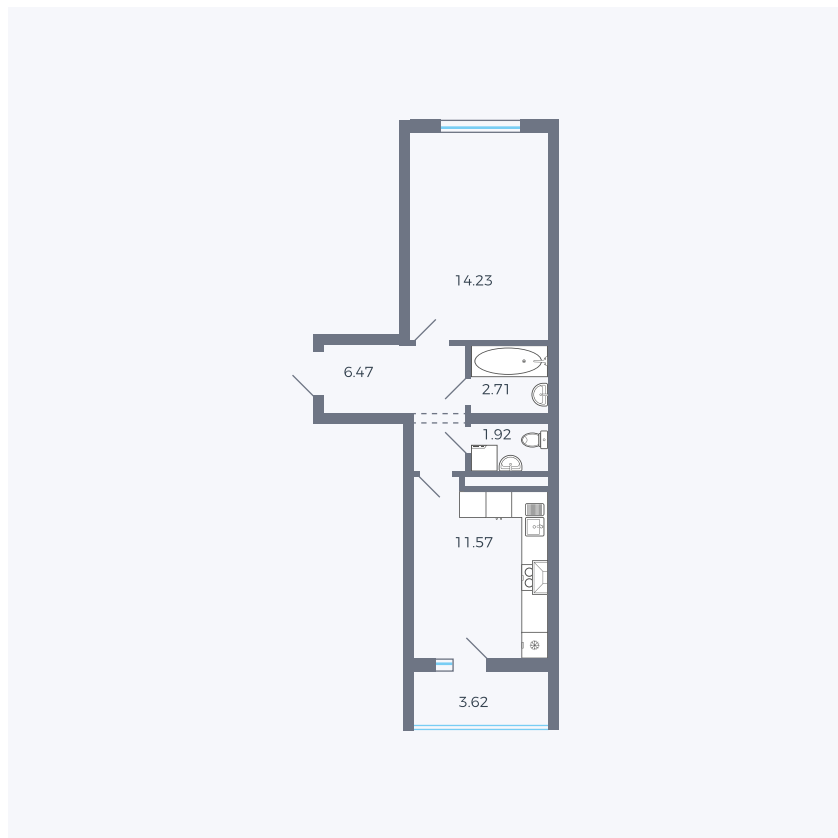

Планировка тип 115

Комнат	1
Площадь	38.7 м ²

Данный тип планировки доступен в кварталах:

43

Цена:

по запросу

Вы можете получить консультацию позвонив по номеру **+7 (846) 264-00-64**

Для заметок
