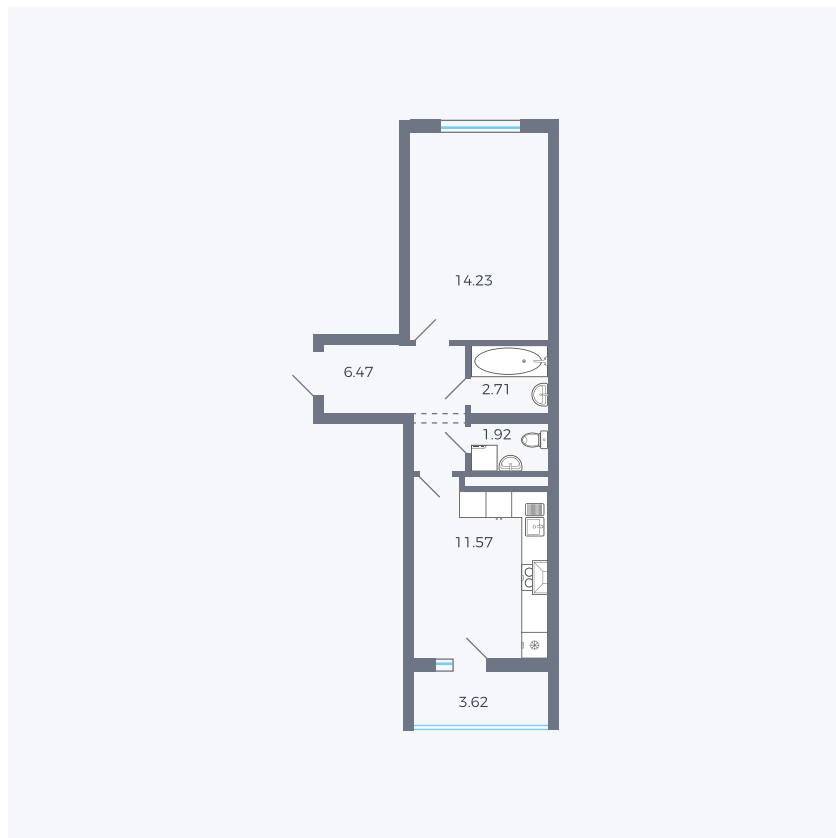

# Планировка тип 115

Комнат	1
Площадь	38.71 м <sup>2</sup>

Данный тип планировки доступен в кварталах:

**1.1**

Цена:

**по запросу**

Вы можете получить консультацию позвонив по номеру **+7 (846) 264-00-64**

Для заметок