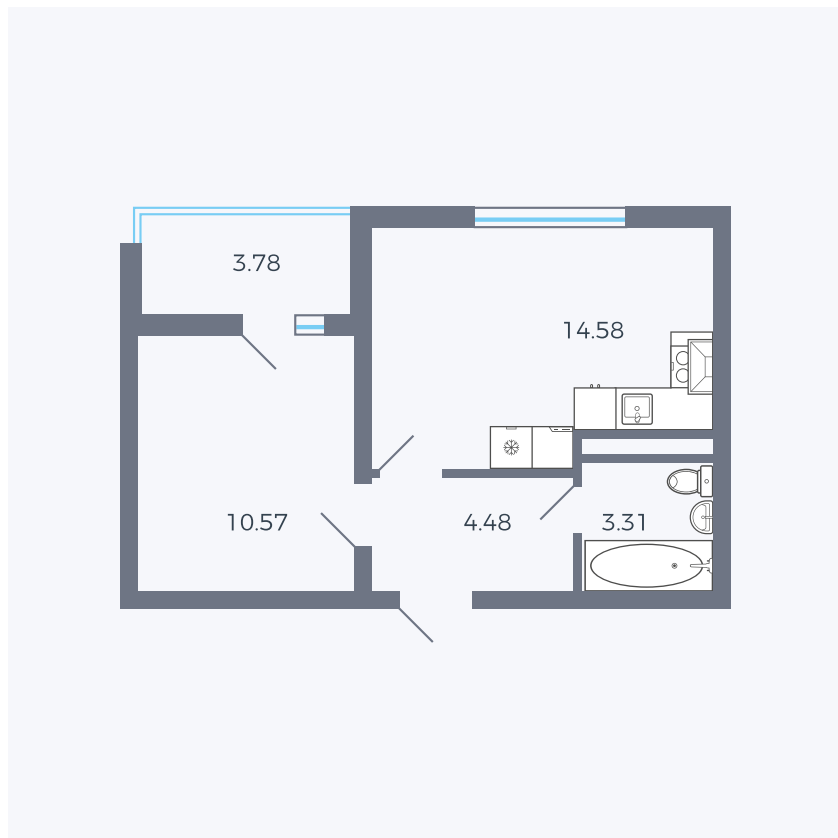

Планировка тип 1 1 2з

Комнат	1
Площадь	34.27 м ²

Данный тип планировки доступен в кварталах:

43

Цена:

по запросу

Вы можете получить консультацию позвонив по номеру **+7 (846) 264-00-64**

Для заметок
