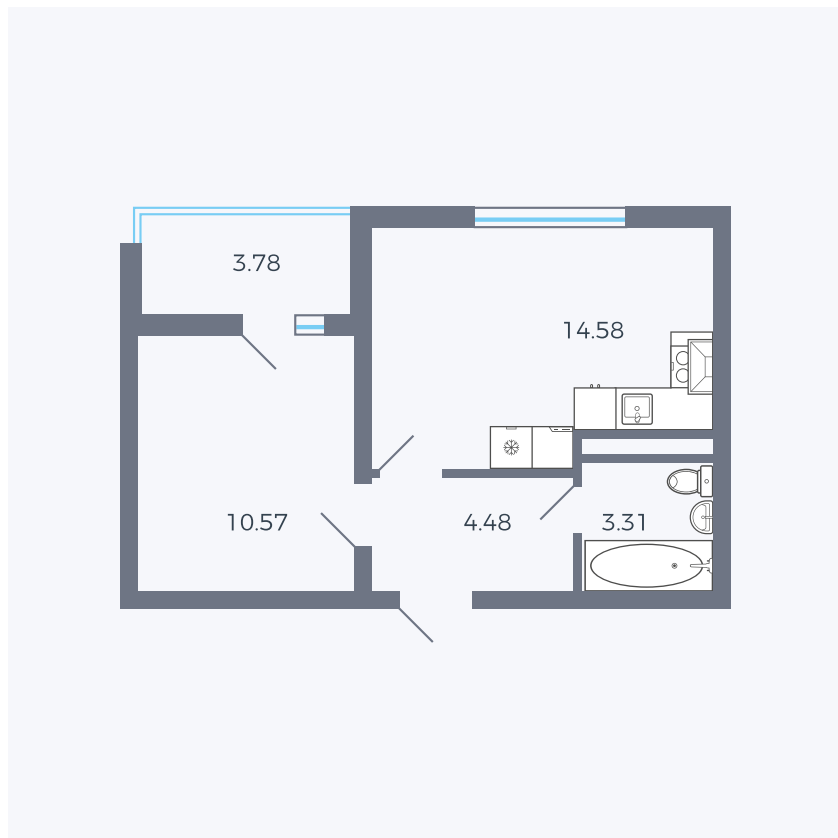

Планировка тип 112з

Комнат	1
Площадь	34.27 м ²

Данный тип планировки доступен в кварталах:

43

Цена:

по запросу

Вы можете получить консультацию позвонив по номеру **+7 (846) 264-00-64**

Для заметок
