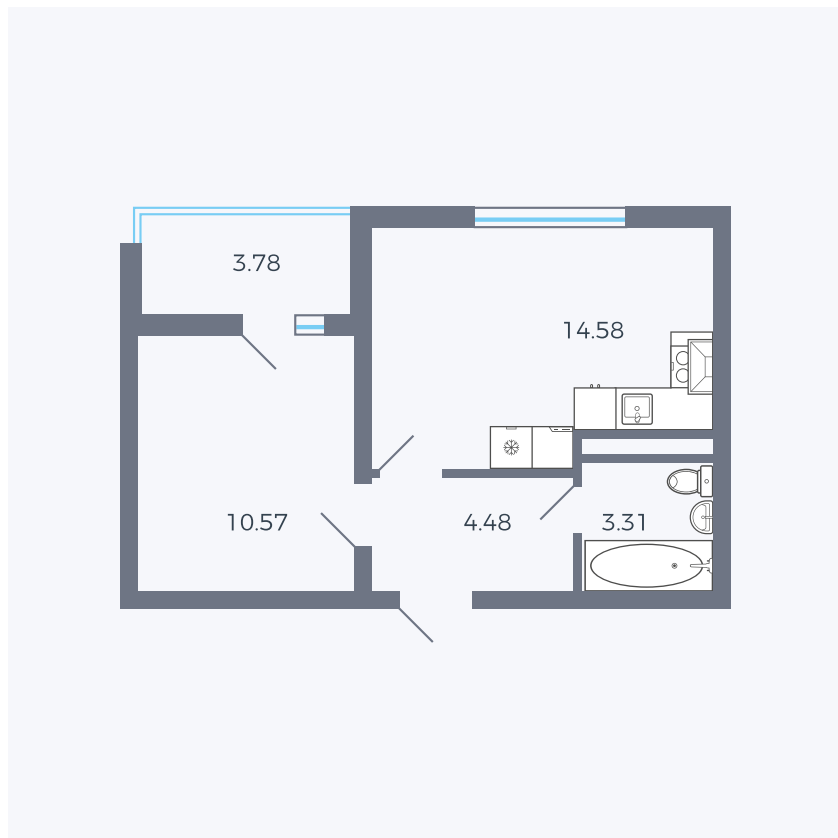

# Планировка тип 1 1 2з

Комнат	1
Площадь	34.27 м <sup>2</sup>

Данный тип планировки доступен в кварталах:

**43**

Цена:

**по запросу**

Вы можете получить консультацию позвонив по номеру **+7 (846) 264-00-64**