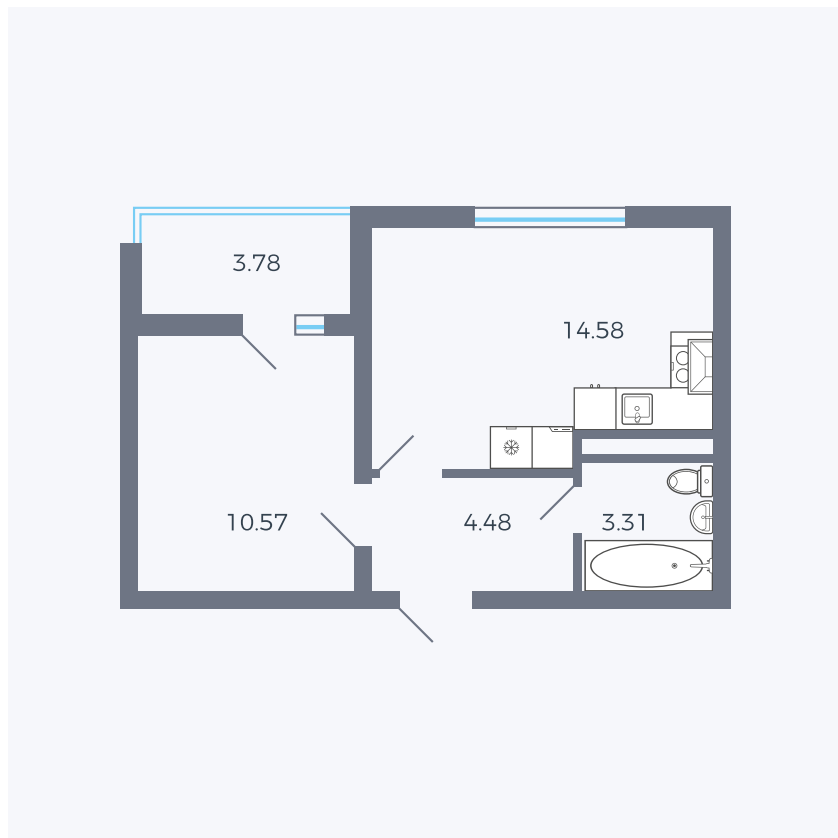

Планировка тип 1 1 2з

Комнат 1

Площадь 34.27 м²

Данный тип планировки доступен в кварталах:

43

Цена:

по запросу

Вы можете получить консультацию позвонив по номеру **+7 (846) 264-00-64**